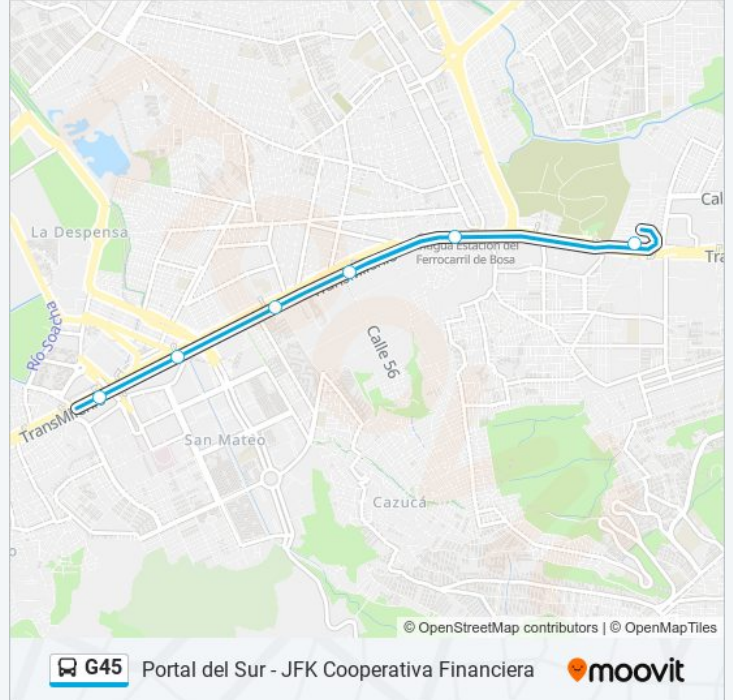

La línea G45 de Transmilenio (Portal del Sur - JFK Cooperativa Financiera) tiene una ruta. Sus horas de operación los días laborables regulares son:

(1) a Portal Del Sur - JFK Cooperativa Financiera: 05:00 - 21:30

Usa la aplicación Moovit para encontrar la parada de la línea G45 de Transmilenio más cercana y descubre cuándo llega la próxima línea G45 de Transmilenio

Sentido: Portal Del Sur - JFK Cooperativa Financiera

Horario de la línea G45 de Transmilenio

Portal Del Sur - JFK Cooperativa Financiera Horario de ruta:

lunes	05:00 - 21:30
martes	05:00 - 21:30
miércoles	05:00 - 21:30
jueves	05:00 - 21:30
viernes	05:00 - 21:30
sábado	05:00 - 08:00
domingo	Sin Servicio

Información de la línea G45 de Transmilenio

Dirección: Portal Del Sur - JFK Cooperativa Financiera

Paradas: 6

Duración del viaje: 12 min

Resumen de la línea:

Los horarios y mapas de la línea G45 de Transmilenio están disponibles en un PDF en moovitapp.com. Utiliza [Moovit App](#) para ver los horarios de los autobuses en vivo, el horario del tren o el horario del metro y las indicaciones paso a paso para todo el transporte público en Bogotá.