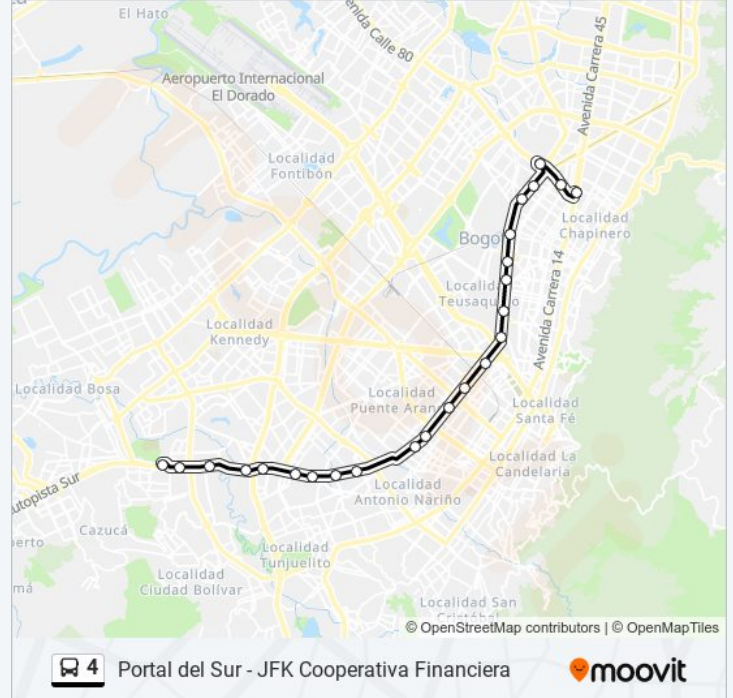

Sevillana

C.C. Paseo Villa Del Río - Madelena

Perdomo

Portal Del Sur - JFK Cooperativa Financiera

Los horarios y mapas de la línea 4 de Transmilenio están disponibles en un PDF en moovitapp.com. Utiliza [Moovit App](#) para ver los horarios de los autobuses en vivo, el horario del tren o el horario del metro y las indicaciones paso a paso para todo el transporte público en Bogotá.

[Acerca de Moovit](#) • [Soluciones MaaS](#) • [Países incluidos](#) • [Comunidad de Moovitors](#)

© 2024 Moovit - Todos los derechos reservados

Mira los tiempos de llegada en tiempo real