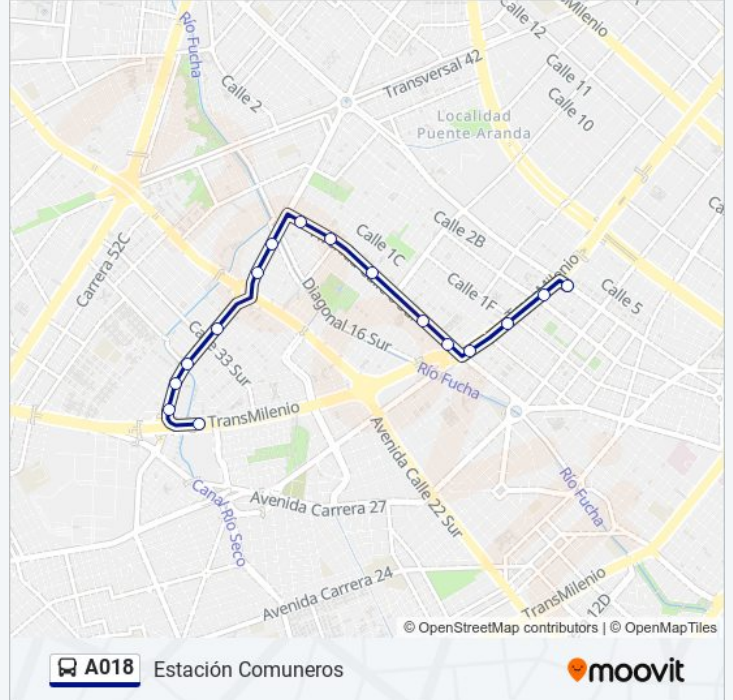

La línea A018 de SITP (Estación Comuneros) tiene una ruta. Sus horas de operación los días laborables regulares son: (1) a Estación Comuneros: 05:00 - 22:00

Usa la aplicación Moovit para encontrar la parada de la línea A018 de SITP más cercana y descubre cuándo llega la próxima línea A018 de SITP

Sentido: Estación Comuneros

16 paradas

[VER HORARIO DE LA LÍNEA](#)

Estación NQS - Calle 38 Sur (Auto Sur - Dg 38a Sur)

Urbanización Villa Sonia (Ak 50 - Cl 39a Sur)

Urbanización Villa Sonia (Ak 50 - Cl 38b Sur)

Cai Santa Matilde (Ac 8 Sur - Kr 32d)

Crac (Ac 8 Sur - Ak 30)

Br. Santa Isabel (Av. NQS - Ac 8 Sur)

Br. Santa Isabel (Av. NQS - Cl 1d)

Br. Santa Isabel (Av. NQS - Cl 2)

Br. Santa Isabel (Cl 3 - Kr 29a)

Horario de la línea A018 de SITP

Estación Comuneros Horario de ruta:

lunes	05:00 - 22:00
martes	05:00 - 22:00
miércoles	05:00 - 22:00
jueves	05:00 - 22:00
viernes	05:00 - 22:00
sábado	05:00 - 20:00
domingo	Sin Servicio

Información de la línea A018 de SITP**Dirección:** Estación Comuneros**Paradas:** 16**Duración del viaje:** 12 min**Resumen de la línea:**