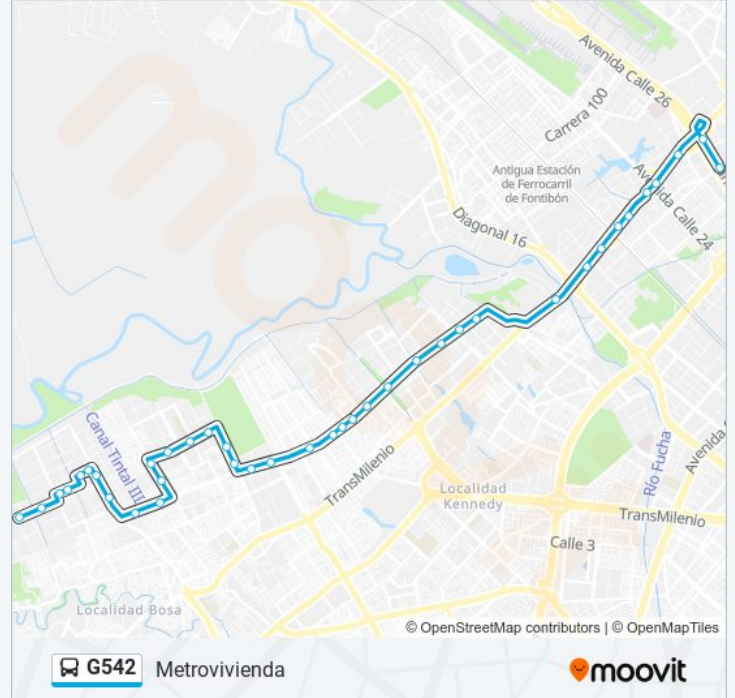

Sentido: Metrovivienda

39 paradas

[VER HORARIO DE LA LÍNEA](#)

- Estación Modelia (Ac 26 - Kr 82)
- Br. San Cayetano (Ac 26 - Kr 85d)
- Centro Industrial La Rabida (Av. C. De Cali - Dg 25g) (B)
- Br. Villa Del Pinar (Av. C. De Cali - Av. Esperanza)
- Br. Mallorca (Av. C. De Cali - Cl 23 Bis)
- Urbanización Fuente Del Dorado (Av. C. De Cali - Cl 22f)
- Avenida Ferrocarril (Av. C. De Cali - Ac 22)
- Centro Comercial Hayuelos (Av. C. De Cali - Cl 20) (B)
- Br. El Vergel (Av. C. De Cali - Cl 18)
- Río Fucha (Av. C. De Cali - Cl 15a) (B)
- Br. El Tintal III (Av. Tintal - Cl 11a)
- Br. El Tintal III (Av. Tintal - Cl 10)
- Br. Castilla Reservado (Av, Tintal - Cl 8a)
- Canal Castilla (Av. Tintal - Cl 6d)
- Canal Américas (Av. Tintal - Cl 6)
- Br. Primavera (Av. Tintal - Cl 2)
- Ied Saludcoop Sur (Av. Tintal - Cl 5a Sur)
- Ied Instituto Técnico Rodrigo De Triana (Av. Tintal - Cl 35c Sur)
- Br. El Paraiso Bosa (Kr 89c - Cl 38b Sur)

Información de la línea G542 de SITP

Dirección: Metrovivienda

Paradas: 39

Duración del viaje: 37 min

Resumen de la línea:

Br. Las Brisas (Kr 89c - Cl 42 Sur)

Br. Las Margaritas (Av. Tintal - Cl 45a Sur)

Br. Las Margaritas (Av. Tintal - Cl 49 Sur)

Br. Santiago De Atalayas (Cl 63 Sur - Kr 97b)

Br. San Bernardino XVI (Kr 98b - Cl 65 Sur)

Br. San Bernardino (Kr 98b - Cl 69 Sur)

Br. Ciudadela El Recreo (Kr 97c - Cl 71 Sur)

Br. San Bernardino (Kr 97c - Cl 72 Sur)

Br. San Bernardino XIX (Kr 95a - Cl 74 Sur)

Urbanización Parques De Bogotá - Caoba (Kr 95a - Cl 76 Sur)

Los horarios y mapas de la línea G542 de SITP están disponibles en un PDF en moovitapp.com. Utiliza Moovit App para ver los horarios de los autobuses en vivo, el horario del tren o el horario del metro y las indicaciones paso a paso para todo el transporte público en Bogotá.