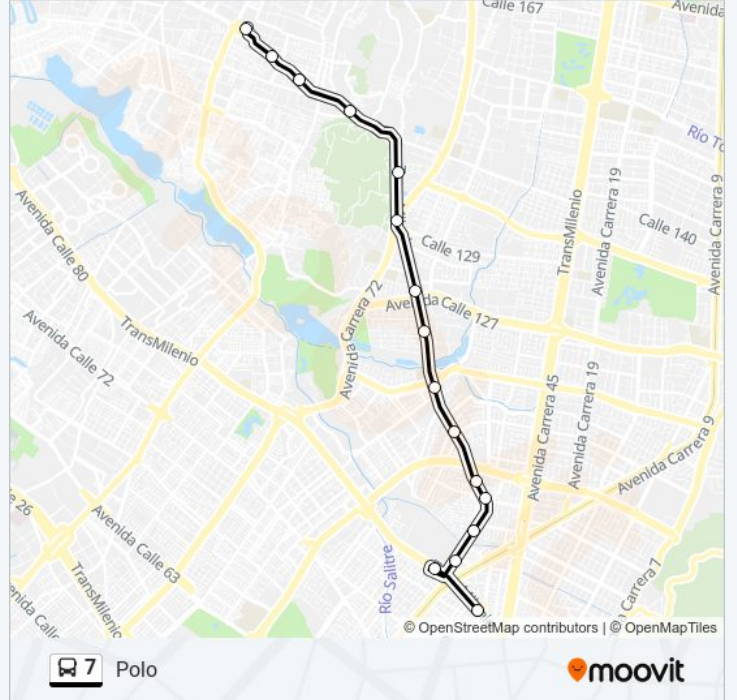

Polo

Usa La App

La línea 7 de Transmilenio (Polo) tiene una ruta. Sus horas de operación los días laborables regulares son:

(1) a Polo: 04:30 - 23:00

Usa la aplicación Moovit para encontrar la parada de la línea 7 de Transmilenio más cercana y descubre cuándo llega la próxima línea 7 de Transmilenio

**Sentido: Polo**

16 paradas

[VER HORARIO DE LA LÍNEA](#)

Portal De Suba  
La Campiña  
Suba - Transversal 91  
21 Ángeles  
Gratamira  
Suba - Avenida Boyacá  
Niza - Calle 127  
Humedal Córdoba  
Avenida Suba - Calle 116  
Puentelargo  
Suba - Calle 100  
Suba - Calle 95  
Rionegro  
San Martín  
Escuela Militar  
Polo - Fincomercio

**Horario de la línea 7 de Transmilenio**

Polo Horario de ruta:

lunes	04:30 - 23:00
martes	04:30 - 23:00
miércoles	04:30 - 23:00
jueves	04:30 - 23:00
viernes	04:30 - 23:00
sábado	04:30 - 23:00
domingo	04:30 - 22:00

**Información de la línea 7 de Transmilenio****Dirección:** Polo**Paradas:** 16**Duración del viaje:** 37 min**Resumen de la línea:**

Los horarios y mapas de la línea 7 de Transmilenio están disponibles en un PDF en [moovitapp.com](https://moovitapp.com). Utiliza Moovit App para ver los horarios de los autobuses en vivo, el horario del tren o el horario del metro y las indicaciones paso a paso para todo el transporte público en Bogotá.