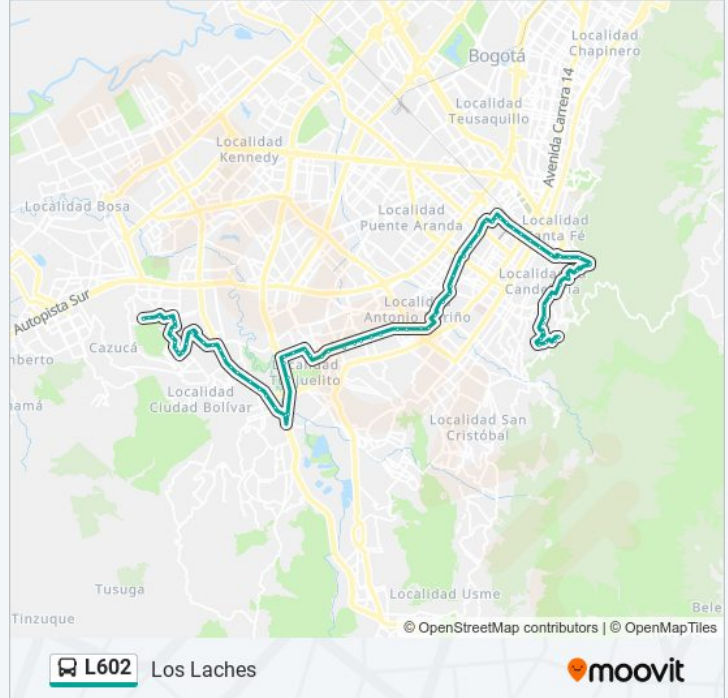

Br. El Satélite (Av. V/cio - Kr 30) (A)

Br. El Satélite (Av. V/cio - Kr 22b) (A)

Br. San Francisco I Sector (Dg 62 Sur - Kr 22)

Br. San Francisco I Sector (Dg 62 Sur - Kr 20)

Br. Lucero Alto (Dg 62 Sur - Kr 19)

Br. San Benito (Av. Boyacá - Cl 60b Bis Sur) (B)

Parque El Tunal (Av. Boyacá - Ak 24) (B)

Br. Tunal Sector II (Av. Boyacá - Kr 24) (B)

Br. Tunal Oriental (Kr 25 - Cl 55a Sur)

Colegio Marco Fidel Suarez (Kr 25 - Cl 52 Sur)

Calle 50 Sur (Kr 25 - Cl 52b Sur)

Br. Tunal Sector II (Cl 52b Sur - Kr 24) (B)

Cai Tunal (Ak 24a - Cl 48 Bis Sur)

Iled Rafael Uribe (Ak 24 - Cl 46 Sur) (A)

Parroquia San Luis Gonzaga (Ak 24 - Cl 42 Sur)

Br. Quiroga (Ak 24 - Cl 40 Sur)

Br. Quiroga (Ak 24 - Ac 36 Sur)

Br. Quiroga (Ak 24 - Cl 32a Sur)

Br. Quiroga (Ak 24 - Cl 31 Sur)

Br. Olaya (Ak 24 - Cl 27 Sur)

Estadio Olaya (Ak 24 - Cl 24 Sur)

Biblioteca Carlos Restrepo (Tv 21a - Dg 20 Sur)

Br. Restrepo (Kr 18 - Cl 18 Sur) (A)

Br. Restrepo (Kr 20 - Cl 14 Sur)

Br. San Antonio Cl 7 Sur (Ak 24 - Cl 7 Sur)

Br. San Antonio (Ak 21 - Ac 1)

Br. El Vergel (Kr 24 - Cl 1d)

Br. El Vergel (Kr 24 - Cl 2a) (B)

Br. Progreso (Kr 24 - Cl 5a) (B)

Br. La Pepita (Kr 24 - Cl 6 Bis) (B)

San Andresito San José (Kr 24 - Cl 9) (B)

Br. La Sabana (Kr 24 - Cl 12b) (B)

Cai Paloquemao (Kr 25 - Cl 17)