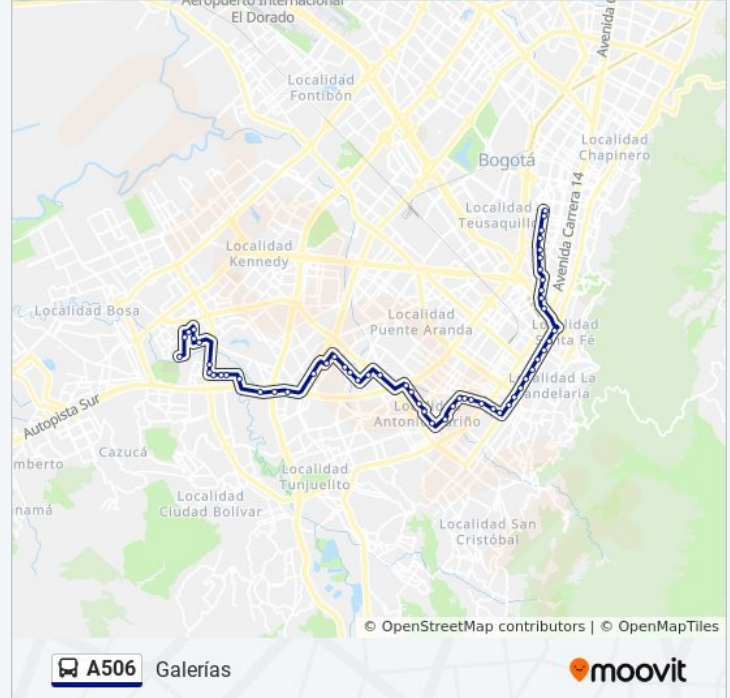

Br. Autopista Muzú (CI 33 Sur - Kr 40a)

Br. La Guaca (Kr 40 - CI 29a Sur)

Río Fucha (Av. 1 De Mayo - Kr 38b)

Br. Sultana (CI 17 Sur - Auto Sur)

Br. La Fragua (CI 17 Sur - Kr 29c)

Br. La Fragua (CI 17 Sur - Kr 28)

Parque Carlos Eugenio Restrepo (Kr 24i Bis - CI 17a Sur)

Br. Restrepo Occidental (CI 18 Sur - Kr 23)

Br. Restrepo (Kr 20 - CI 14 Sur)

Br. San Antonio CI 7 Sur (Ak 24 - CI 7 Sur)

Br. San Antonio (Ak 21 - Ac 1)

Br. San Antonio (Ac 1 - Kr 19)

Br. San Antonio (Ac 1 - Kr 18)

Br. San Antonio (Ac 1 - Av. Caracas)

Br. La Hortua (Ac 1 - Kr 12)

Br. La Hortua (Ac 1 - Ak 10)

led Antonio José Uribe (Ak 10 - CI 2)

Estación Bicentenario (Ak 10 - CI 4)

Parque Tercer Milenio (Ak 10 - CI 7)

Br. Centro Administrativo (Ak 10 - CI 9)

Estación San Victorino (Ak 10 - CI 12)

Br. Veracruz (Ak 10 - CI 15)

Estación Las Nieves (Ak 10 - CI 18)

Br. Las Nieves (Ak 10 - CI 22)

Estación San Diego (Ak 10 - CI 24)

Cementerio Central (Ac 26 - Kr 16)

Br. Teusaquillo (Ac 28 - Ak 19)

Br. Teusaquillo CI 32a (Kr 20 - CI 32a)

Br. La Soledad (Kr 20 - Ac 34)

Partido Conservador Colombiano (Ak 24 - CI 39)

Cai La Soledad (Ak 24 - CI 40)

Br. La Soledad (Ak 24 - CI 42)