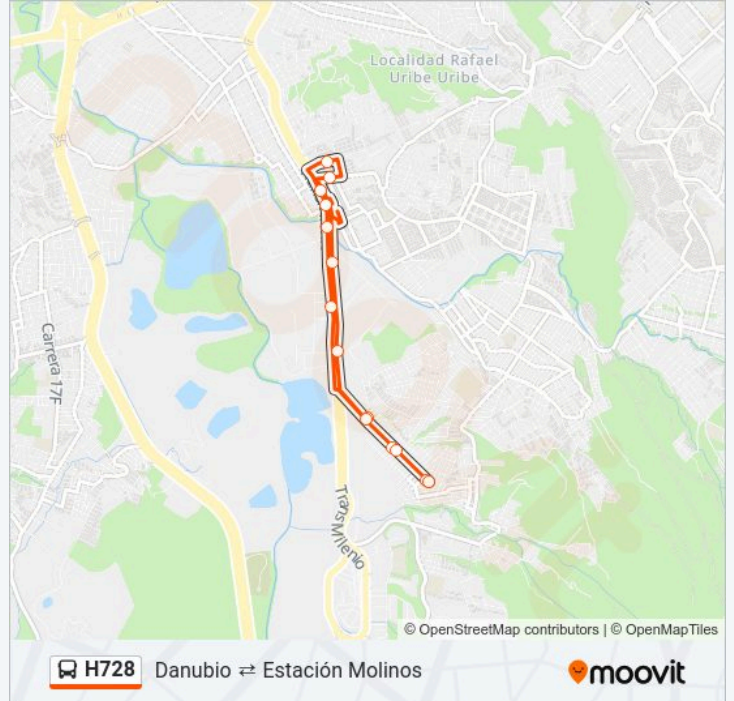

La línea H728 de SITP (Danubio ⇄ Estación Molinos) tiene una ruta. Sus horas de operación los días laborables regulares son:

(1) a Danubio ⇄ Estación Molinos: 00:00 - 23:30

Usa la aplicación Moovit para encontrar la parada de la línea H728 de SITP más cercana y descubre cuándo llega la próxima línea H728 de SITP

Sentido: Danubio ⇄ Estación Molinos

15 paradas

[VER HORARIO DE LA LÍNEA](#)

Molinos

Br. Molinos Del Sur (Kr 9 - Cl 50 Sur)

Parque Público Avenida Caracas (Kr 10 - Cl 49h Sur) (A)

Alcaldía Local De Tunjuelito (Av. Caracas - Kr 8)

Horario de la línea H728 de SITP

Danubio ⇄ Estación Molinos Horario de ruta:

lunes	04:00 - 23:30
martes	00:00 - 23:30
miércoles	00:00 - 23:30
jueves	00:00 - 23:30
viernes	00:00 - 23:30
sábado	00:00 - 23:30
domingo	00:00 - 23:20

Información de la línea H728 de SITP

Dirección: Danubio ⇄ Estación Molinos

Paradas: 15

Duración del viaje: 14 min

Resumen de la línea:

Los horarios y mapas de la línea H728 de SITP están disponibles en un PDF en moovitapp.com. Utiliza Moovit App para ver los horarios de los autobuses en vivo, el horario del tren o el horario del metro y las indicaciones paso a paso para todo el transporte público en Bogotá.