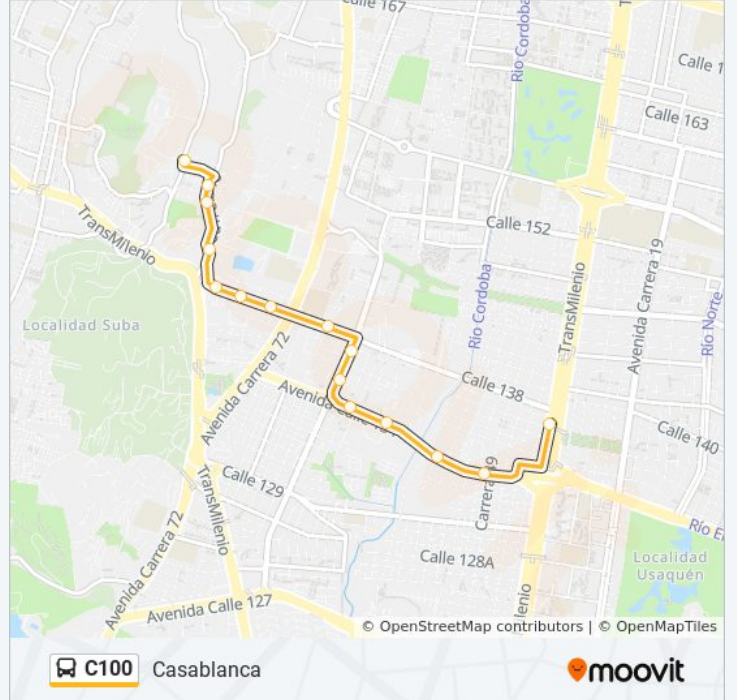

La línea C100 de SITP (Casablanca) tiene una ruta. Sus horas de operación los días laborables regulares son:

(1) a Casablanca: 5:00 - 21:00

Usa la aplicación Moovit para encontrar la parada de la línea C100 de SITP más cercana y descubre cuándo llega la próxima línea C100 de SITP

Urbanización Colina Norte II (Ac 134 - Kr 57)

Urbanización Áticos Del Norte (Av. Villas - CI 134a)

Urbanización La Colina Campestre II Sector (Av. Villas - CI 137a)

Colegio Hijas De Cristo Rey (Ac 138 - Av. Villas)

Urbanización El Paseo De La Colina (Ac 138 - Kr 72a)

Br. Atenas (Ac 138 - Kr 73)

Br. Atenas - Hibernia (Tv 75 - CI 138)

Escuela De Carabineros (Kr 76 - Av. Suba)

Escuela De Carabineros (Tv 77 - CI 146a)

Br. Casa Blanca I (Kr 76 - CI 146c)

Información de la línea C100 de SITP

Dirección: Casablanca

Paradas: 15

Duración del viaje: 19 min

Resumen de la línea:

Los horarios y mapas de la línea C100 de SITP están disponibles en un PDF en moovitapp.com. Utiliza [Moovit App](#) para ver los horarios de los autobuses en vivo, el horario del tren o el horario del metro y las indicaciones paso a paso para todo el transporte público en Bogotá.