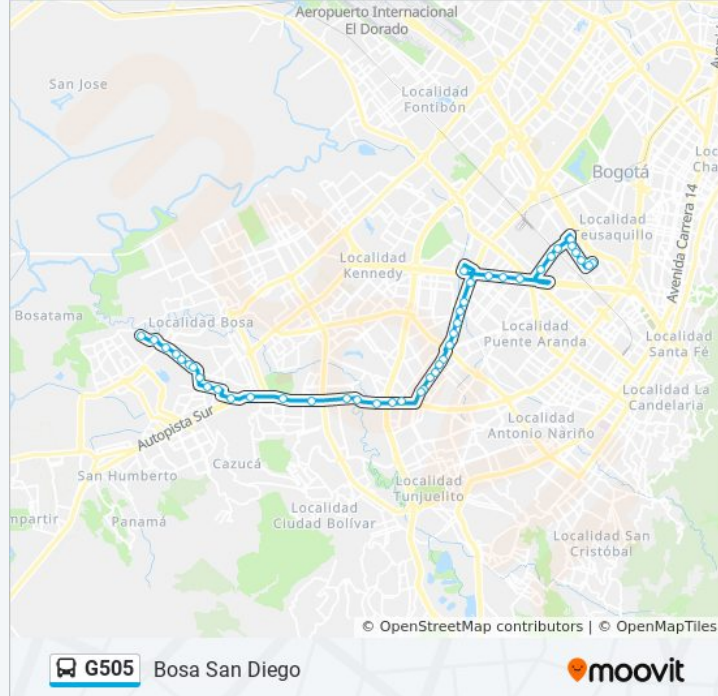

La línea G505 de SITP (Bosa San Diego) tiene una ruta. Sus horas de operación los días laborables regulares son: (1) a Bosa San Diego: 4:00 - 23:00

Usa la aplicación Moovit para encontrar la parada de la línea G505 de SITP más cercana y descubre cuándo llega la próxima línea G505 de SITP

Bosa San Diego Horario de ruta:

lunes	4:00 - 23:00
martes	4:00 - 23:00
miércoles	4:00 - 23:00
jueves	5:00 - 22:00
viernes	5:00 - 22:00
sábado	4:00 - 23:00
domingo	5:00 - 22:00

Información de la línea G505 de SITP**Dirección:** Bosa San Diego**Paradas:** 45**Duración del viaje:** 78 min**Resumen de la línea:**

Br. José María Carbonell (CI 71a Sur - Kr 78)

Calle 71d (Tv 78d - CI 71d Sur)

Br. José María Carbonell (Tv 79d - CI 73b Sur)

Br. Gran Colombiano (Tv 79d - CI 73b Sur)

Diagonal 73h (Kr 79d - Dg 73h Sur)

Parque La Esperanza (Kr 80j - CI 75 Sur)

Br. El Jardín (Kr 80k - CI 82b Sur)

Br. Bosa El Jardín (Kr 80i - CI 83c Sur)

Br. Bosa San José (Kr 80i - CI 85b Sur)

Los horarios y mapas de la línea G505 de SITP están disponibles en un PDF en moovitapp.com. Utiliza [Moovit App](#) para ver los horarios de los autobuses en vivo, el horario del tren o el horario del metro y las indicaciones paso a paso para todo el transporte público en Bogotá.