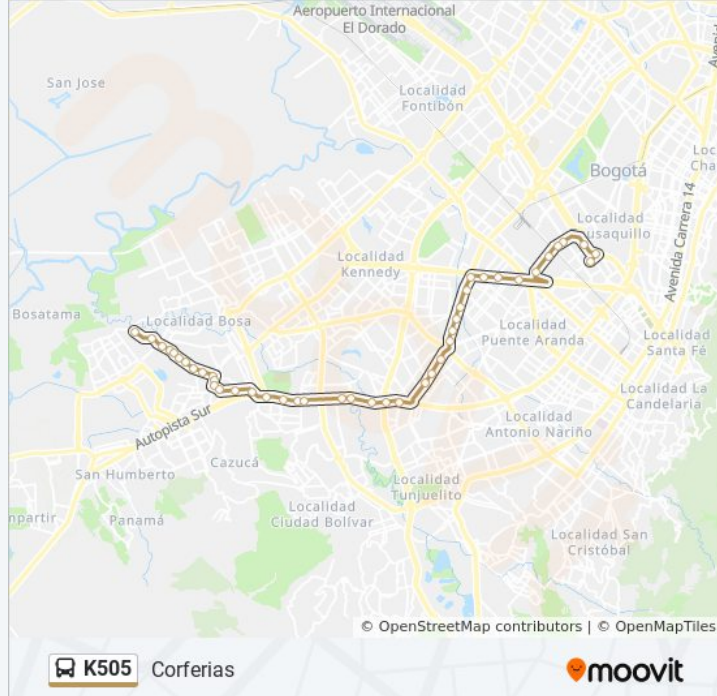

La línea K505 de SITP (Corferias) tiene una ruta. Sus horas de operación los días laborables regulares son:

(1) a Corferias: 4:00 - 23:00

Usa la aplicación Moovit para encontrar la parada de la línea K505 de SITP más cercana y descubre cuándo llega la próxima línea K505 de SITP

Información de la línea K505 de SITP

Dirección: Corferias

Paradas: 45

Duración del viaje: 77 min

Resumen de la línea:

Estación Perdomo (Auto Sur - Kr 71)

Estación Centro Comercial Paseo Villa Del Río -
Madelena (Auto Sur - Kr 66a)

Avenida Calle 3 (Ak 68 - Ac 3) (A)

Avenida Américas (Ak 68 - CI 4g) (A)

Estación Pradera (Av. Américas - Kr 65)

Br. La Trinidad (Av. Américas - Kr 60)

Estación Distrito Grafiti (Av. Américas - Kr 53a)

Batallón Caldas (Ak 50 - CI 15)

Los horarios y mapas de la línea K505 de SITP están disponibles en un PDF en moovitapp.com. Utiliza [Moovit App](https://moovitapp.com) para ver los horarios de los autobuses en vivo, el horario del tren o el horario del metro y las indicaciones paso a paso para todo el transporte público en Bogotá.