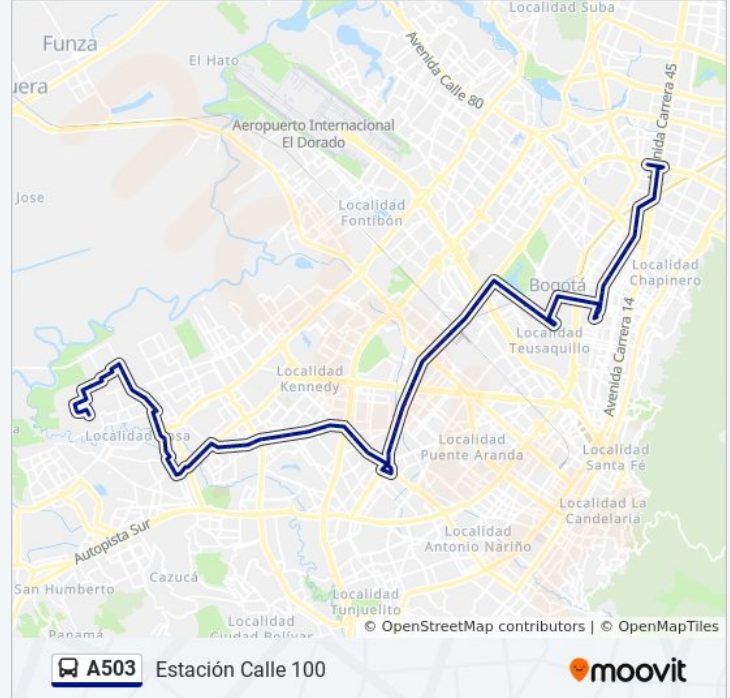

A503

Estación Calle 100

Usa La App

La línea A503 de SITP (Estación Calle 100) tiene una ruta. Sus horas de operación los días laborables regulares son: (1) a Estación Calle 100: 5:00 - 22:00

Usa la aplicación Moovit para encontrar la parada de la línea A503 de SITP más cercana y descubre cuándo llega la próxima línea A503 de SITP

**Información de la línea A503 de SITP****Dirección:** Estación Calle 100**Paradas:** 80**Duración del viaje:** 131 min**Resumen de la línea:**

Urbanización Clarendia (Av. Bosa - Kr 80b)

Br. José Antonio Galán (Av. A. Mejía - CI 58i Bis Sur) (B)

Br. Provivienda Norte (Ak 68 - CI 9 Sur) (A)

Br. Galán (Ak 68 - CI 1 Sur) (A)

Avenida Calle 3 (Ak 68 - Ac 3) (A)

Avenida Américas (Ak 68 - CI 4g) (A)

Br. Salazar Gómez (Ak 68 - CI 9) (A)

Colegio Nicolás Esguerra (Ak 68 - CI 10) (A)

Avenida Calle 13 (Ak 68 - CI 12a) (A)

Avenida Calle 17 (Ak 68 - Ac 13) (A)

Br. Centro Industrial (Ak 68 - CI 19) (A)

Br. Centro Industrial (Ak 68 - CI 20) (A)

Br. Ciudad Salitre Suroriental (Ak 68 - CI 22a) (A)