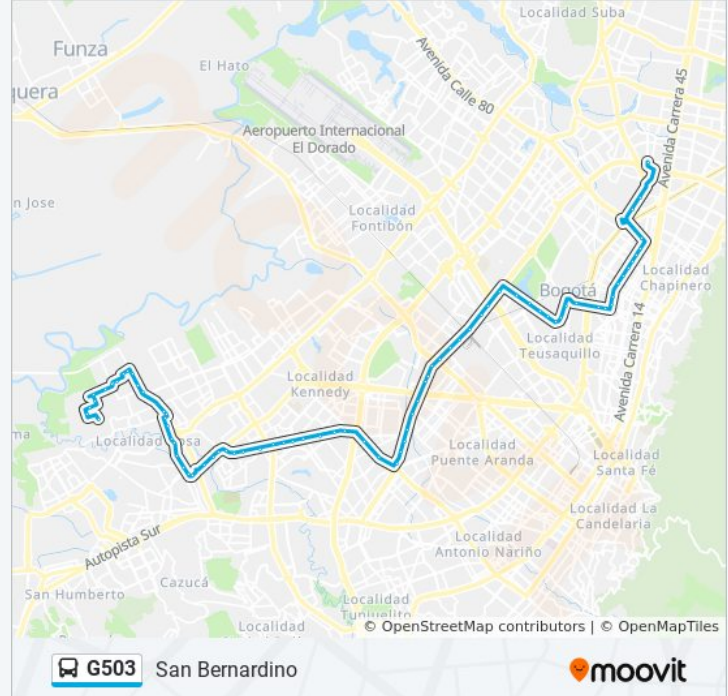

Br. Salitre El Greco (Ac 53 - Kr 66a)

Avenida Calle 26 (Ak 68 - Ac 26) (C)

Banco De La República Central De Efectivo (Ak 68 - Ac 26) (C)

Colsanitas (Ak 68 - Av. Esperanza) (B)

Zona Industrial Sredni (Ak 68 - CI 22a) (A)

Br. Montevideo (Ak 68 - CI 20) (A)

Br. Granjas De Techo (Ak 68 - CI 18) (A)

Avenida Calle 13 (Ak 68 - Ac 13) (A)

Br. Lusitania (Ak 68 - CI 12a) (A)

Br. Lusitania (Ak 68 - CI 11) (A)

Colegio Nicolás Esguerra (Ak 68 - CI 9c) (D)

Avenida Américas (Ak 68 - CI 4g) (A)

Br. La Igualdad (Ak 68 - Ac 3) (A)

Br. Hipotecho Sur (Ak 68 - CI 3 Sur) (A)

Br. Provivienda Oriental (Ak 68 - CI 11 Sur) (A)

Br. Provivienda Oriental (Ak 68 - CI 17 Sur) (A)

Br. Provivienda Oriental (Ak 68 - CI 23 Sur) (A)

Br. Provivienda Oriental (Av. 1 De Mayo - Kr 68h) (A)

Br. Provivienda Oriental (Av. 1 De Mayo - Kr 71d) (A)

Br. Ciudad Kennedy Oriental (Av. 1 De Mayo - CI 35 Sur) (B)

Cai Oneida (Av. 1 De Mayo - CI 35b Sur) (B)

Br. Ciudad Kennedy Oriental (Av. 1 De Mayo - CI 38 Sur) (B)

Hospital Occidente De Kennedy (Av. 1 De Mayo - CI 40b Sur) (B)

Br. Ciudad Kennedy Central (Av. 1 De Mayo - CI 41 Sur) (B)

Urbanización Ciudad Kennedy (Av. 1 De Mayo - CI 41g Sur) (B)

Br. Ciudad Kennedy (Av. 1 De Mayo - CI 42c Sur) (B)

Colegio Giraldilla (Av. 1 De Mayo - CI 45 Sur) (B)

Br. Pastrana (Av. 1 De Mayo - CI 50 Sur) (B)