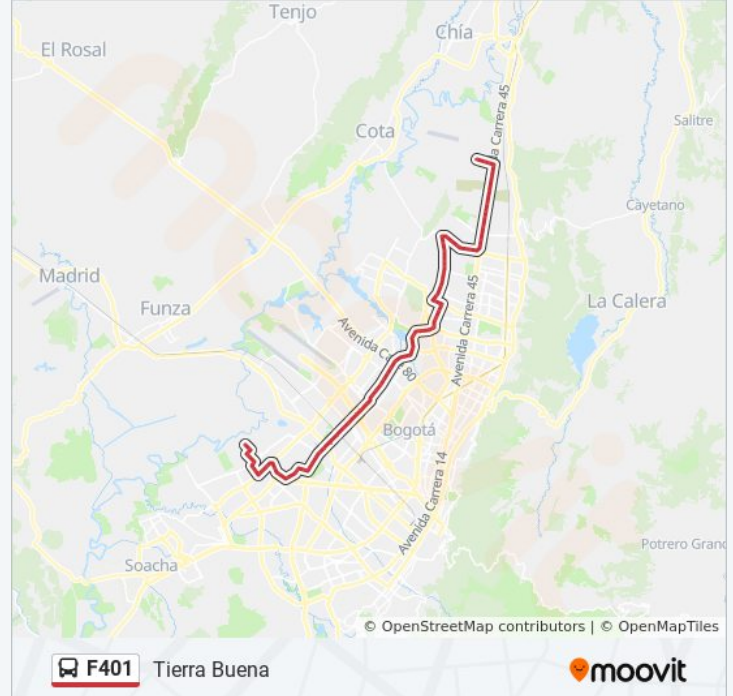

**Sentido: Tierra Buena**

75 paradas

[VER HORARIO DE LA LÍNEA](#)

Br. Suba Salitre (Cl 170 - Kr 93)

Conjunto Residencial El Monte (Ac 170 - Kr 90)

Carrera 78 (Ac 170 - Kr 78)

Br. Iragua (Ac 170 - Av. Boyacá)

Club Los Lagartos (Av. Boyacá - CI 96a) (B)

Makro Calle 80 (Av. Boyacá - CI 81b) (B)

Br. Santa María (Av. Boyacá - CI 77a) (B)

Iled Tabora Sede B (Av. Boyacá - CI 74) (B)

Avenida Chile (Av. Boyacá - Ac 72) (B)

Br. Boyacá (Av. Boyacá - CI 69a) (B)

Colegio Andrés Frey (Av. Boyacá - CI 66a) (B)

Br. Luján (Av. Boyacá - CI 64h) (B)

Br. El Encanto (Av. Boyacá - CI 63f) (B)

Br. Normandía (Av. Boyacá - CI 53a) (B)

Br. Normandía Occidental (Av. Boyacá - CI 49a) (B)

Avenida Calle 26 (Av. Boyacá - Ac 26) (B)

Avenida Esperanza (Av. Boyacá - Av. Esperanza) (B)

Centro Comercial Los Tres Elefantes (Av. Boyacá - CI 23) (B)

Centro Comercial Montevideo Plaza (Av. Boyacá - CI 22) (B)