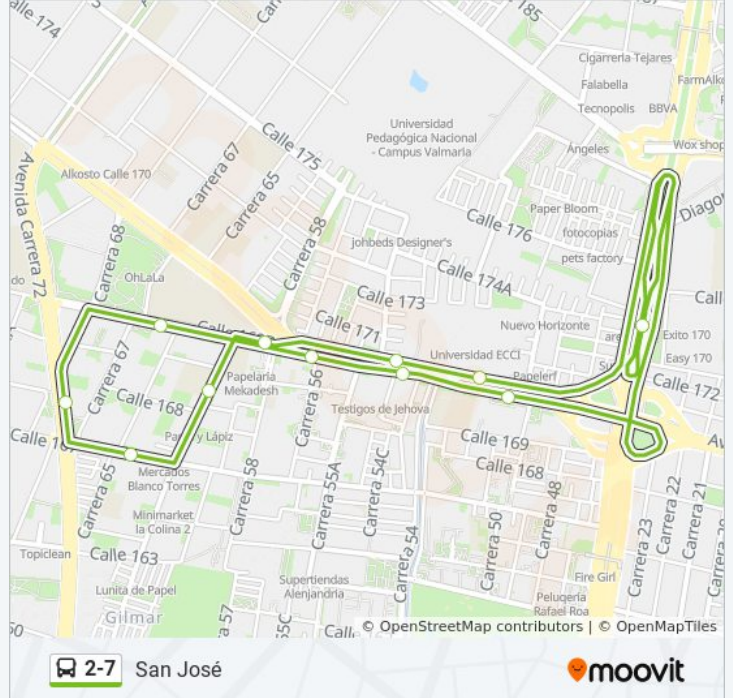

Gimnasio El Renuevo (CI 167 - Kr 62)

Parque Villa Olga (Av. Boyacá - CI 167)

Br. Portales Del Norte (CI 169b - Kr 65)

Colegio San Simón (Ac 170 - Kr 56) (B)

Uniagraria (Ac 170 - Kr 54a) (B)

Br. Granada Norte (Ac 170 - Kr 49b) (A)

Portal Del Norte

Horario de la línea 2-7 de SITP

San José Horario de ruta:

lunes	4:30 - 23:59
martes	4:30 - 23:59
miércoles	4:30 - 23:59
jueves	4:30 - 23:30
viernes	4:30 - 23:30
sábado	4:30 - 23:59
domingo	4:30 - 23:30

Información de la línea 2-7 de SITP

Dirección: San José

Paradas: 12

Duración del viaje: 21 min

Resumen de la línea:

Sentido: San José [Ciclovía]

12 paradas

[VER HORARIO DE LA LÍNEA](#)

Información de la línea 2-7 de SITP

Dirección: San José [Ciclovía]

Paradas: 12

Duración del viaje: 22 min

Resumen de la línea:

Los horarios y mapas de la línea 2-7 de SITP están disponibles en un PDF en moovitapp.com. Utiliza [Moovit App](#) para ver los horarios de los autobuses en vivo, el horario del tren o el horario del metro y las indicaciones paso a paso para todo el transporte público en Bogotá.