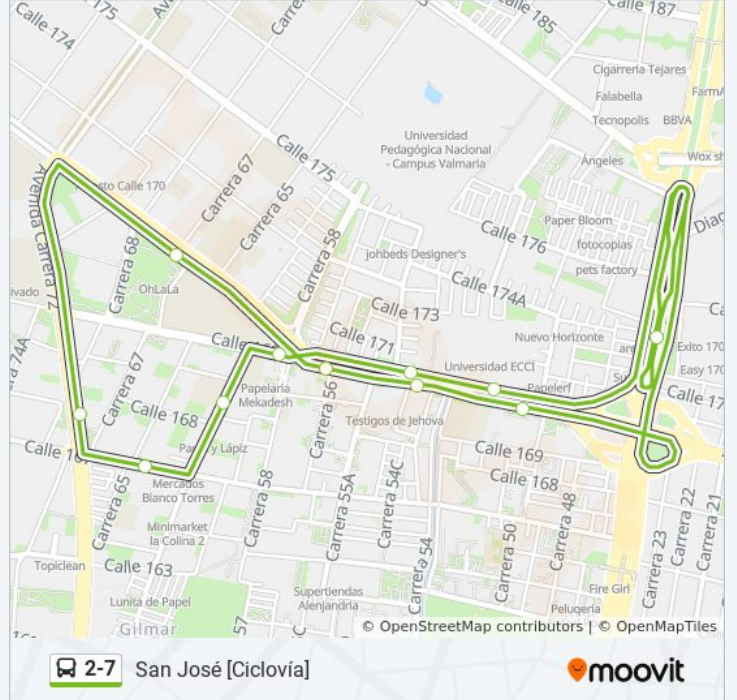

Información de la línea 2-7 de SITP

Dirección: San José

Paradas: 12

Duración del viaje: 21 min

Resumen de la línea:

Sentido: San José [Ciclovía]

12 paradas

[VER HORARIO DE LA LÍNEA](#)

Horario de la línea 2-7 de SITP

San José [Ciclovía] Horario de ruta:

lunes	Sin Servicio
martes	Sin Servicio
miércoles	Sin Servicio
jueves	7:00 - 14:00
viernes	7:00 - 14:00
sábado	Sin Servicio
domingo	7:00 - 14:00

Información de la línea 2-7 de SITP

Dirección: San José [Ciclovía]

Paradas: 12

Duración del viaje: 22 min

Resumen de la línea:

Los horarios y mapas de la línea 2-7 de SITP están disponibles en un PDF en moovitapp.com. Utiliza [Moovit App](#) para ver los horarios de los autobuses en vivo, el horario del tren o el horario del metro y las indicaciones paso a paso para todo el transporte público en Bogotá.