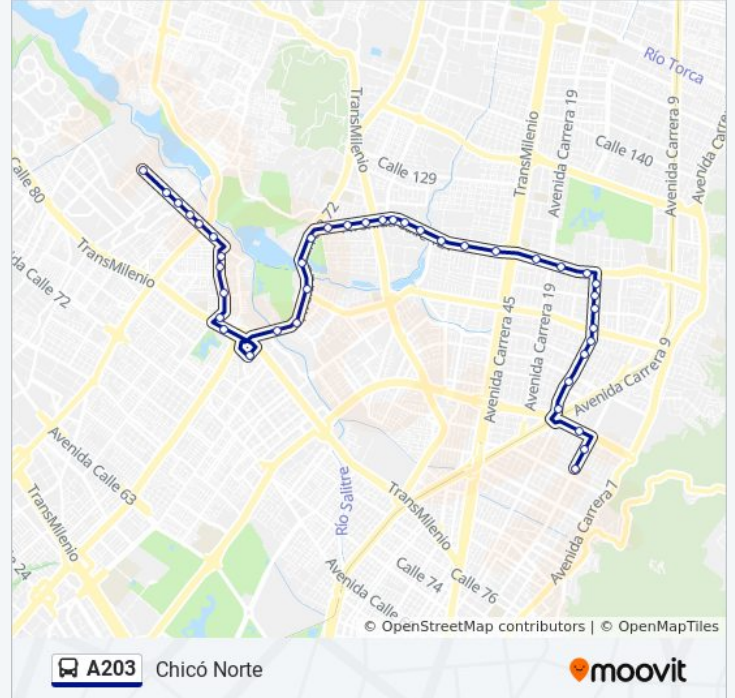

Br. Los Cerezos (Ac 90 - Av. C. De Cali)

Br. La Serena (Ac 90 - Kr 84)

Br. La Serena (Tv 76 - Dg 84a)

Br. París Gaitán (Tv 76 - Dg 83a)

Br. Autopista Medellín (Tv 76 - Dg 81j)

Br. Autopista Medellín (Kr 76 - Cl 80b)

### Información de la línea A203 de SITP

**Dirección:** Chicó Norte

**Paradas:** 41

**Duración del viaje:** 59 min

**Resumen de la línea:**

Centro Comercial Bulevar Niza (Ac 127 - Av. Suba)

Br. El Batán (Ac 127 - Kr 57)

Calle 112 (Ak 15 - CI 112) (A)

Calle 110 (Ak 15 - CI 110) (A)

Br. Santa Bibiana (Ak 15 - CI 105a) (A)

Avenida Calle 100 (Ak 15 - Ac 100) (A)

Colsanitas CI 100 (Ac 100 - Kr 11b) (A)

Br. Chicó Norte II Sector (Ak 11 - CI 97a)

Br. Chicó Norte (Ak 11 - CI 94) (B)

Los horarios y mapas de la línea A203 de SITP están disponibles en un PDF en [moovitapp.com](https://moovitapp.com). Utiliza [Moovit App](#) para ver los horarios de los autobuses en vivo, el horario del tren o el horario del metro y las indicaciones paso a paso para todo el transporte público en Bogotá.