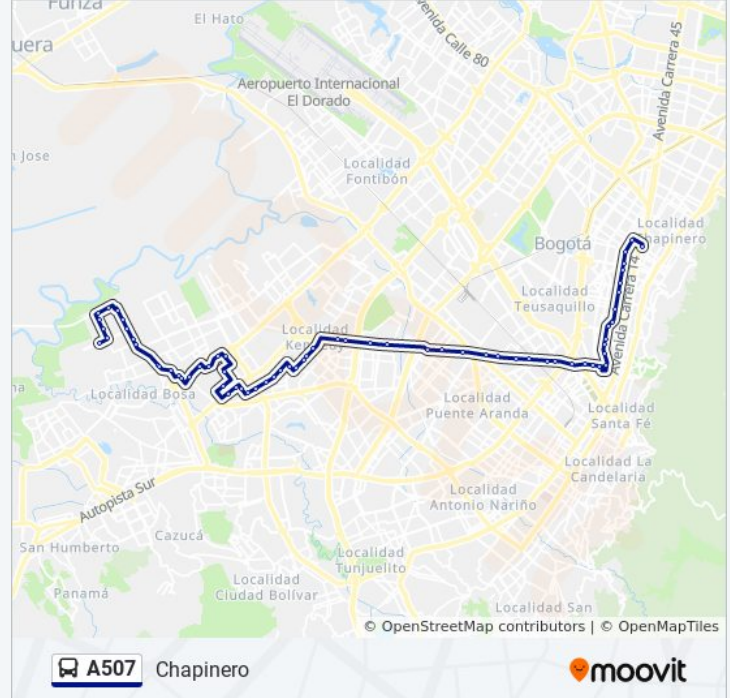

Información de la línea A507 de SITP**Dirección:** Chapinero**Paradas:** 67**Duración del viaje:** 108 min**Resumen de la línea:**

led Britalia (CI 46 Sur - Kr 83)

Hospital Del Sur Britalia (CI 49 Sur - Kr 81d)

Br. Mandalay (Av. Américas - Kr 73c)

Estación Mandalay (Av. Américas - Kr 73c)

Estación Avenida Américas - Avenida Boyacá (Av. Américas - Kr 71b) (A)

Estación Marsella (Av. Américas - Kr 69b)

Estación Pradera (Av. Américas - Kr 65)

Br. La Trinidad (Av. Américas - Kr 60)

Estación Distrito Grafiti (Av. Américas - Kr 53a)

Br. El Ejido (Av. Américas - Kr 47)

Br. El Ejido (Av. Américas - Kr 44) (A)

Br. Industrial Centenario (Av. Américas - Tv 39)

Br. Centro Urbano (Av. Américas - Ak 36)

Br. La Florida Occidental (Av. Américas - Kr 32a)

Br. La Florida Occidental (Av. Américas - Kr 31)

Br. Torre De Las Américas (Av. Américas - Kr 27b)

INPEC (Ac 34 - Kr 28a)