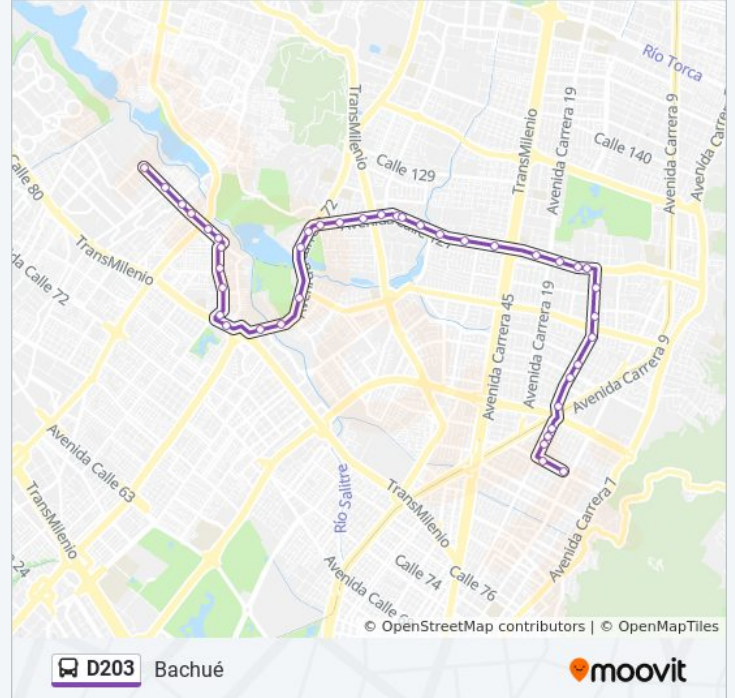

### Sentido: Bachué

41 paradas

[VER HORARIO DE LA LÍNEA](#)

Br. Chicó Norte (CI 94 - Kr 11a)  
Avenida Carrera 15 (CI 94 - Kr 14)  
Br. Chicó Norte II Sector (Ak 15 - CI 95) (B)  
Br. Chicó Norte II Sector (Ak 15 - CI 97) (B)  
Centro De Negocios Chicó Plaza (Ak 15 - CI 98) (B)  
Br. Rincón Del Chicó (Ak 15 - CI 101) (B)  
Avenida Calle 106 (Ak 15 - CI 105a) (B)  
Br. Molinos Norte (Ak 15 - CI 106) (B)  
Calle 112 (Ak 15 - CI 112) (B)  
Calle 119 (Ak 15 - CI 118a) (B)  
Br. Santa Bárbara Central (Ak 15 - CI 122) (B)  
Hotel Estelar La Fontana (Ac 127 - Kr 15a)  
Carrera 16a (Ac 127 - Kr 16a)  
Parque Público La Calleja (Ac 127 - Kr 18b)  
Clínica Reina Sofía (Ac 127 - Kr 20)  
Autopista Norte (Ac 127 - Kr 46)  
Br. Prado Veraniego (Ac 127 - Kr 51a)  
Parque Córdoba (Ac 127 - Kr 54a)  
Br. Prado Veraniego (Ac 127 - Kr 56b)  
Br. Hacienda Córdoba Niza VIII (Ac 127 - Kr 57a)  
Centro Comercial Bulevar Niza (Ac 127 - Av.

### Información de la línea D203 de SITP

**Dirección:** Bachué

**Paradas:** 41

**Duración del viaje:** 58 min

**Resumen de la línea:**

Villas)

Centro Comercial Bulevar Niza (Ac 127 - Av. Suba)

Centro Comercial Niza (Ac 127 - Kr 60)

Club Los Lagartos (Av. Boyacá - Cl 96a) (A)

Makro Calle 80 (Av. Boyacá - Ac 80) (A)

Br. El Minuto De Dios (Ac 80 - Kr 73b)

Br. El Minuto De Dios (Kr 76 - Cl 80b)

Br. El Minuto De Dios (Tv 76 - Dg 81i)

Congreso Eucarístico (Tv 76 - Dg 83)

Br. Ciudad Bachué (Ac 90 - Kr 95f) (A)

Los horarios y mapas de la línea D203 de SITP están disponibles en un PDF en [moovitapp.com](https://moovitapp.com). Utiliza [Moovit App](#) para ver los horarios de los autobuses en vivo, el horario del tren o el horario del metro y las indicaciones paso a paso para todo el transporte público en Bogotá.