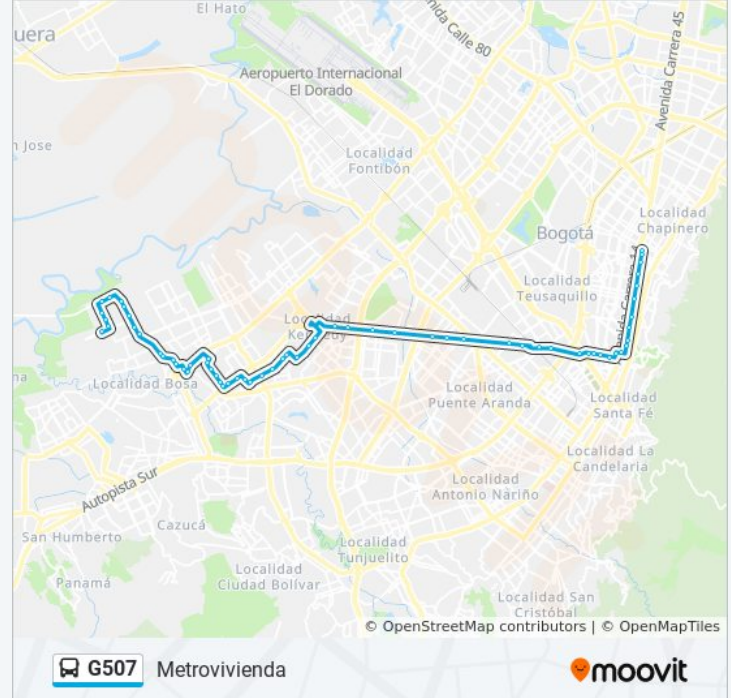

Br. Ortezal (Av. Américas - Tv 39)

Br. Ortezal (Av. Américas - Kr 43a) (B)

Estación Distrito Grafiti (Av. Américas - Kr 53a)

Br. Salazar Gómez (Av. Américas - Kr 59)

Estación Pradera (Av. Américas - Kr 65)

Estación Marsella (Av. Américas - Kr 69c) (A)

Estación Avenida Américas - Avenida Boyacá
(Av. Américas - Kr 71b Bis)

Estación Mandalay (Av. Américas - Kr 72b)

Estación Banderas (Av. Américas - Kr 78a) (A)

Br. Ciudad Kennedy Norte (Kr 78k - Cl 3 Sur)

Br. Ciudad Kennedy Norte Supermanzana 9b (Kr
78k - Cl 35 Sur)

Cade Kennedy (Kr 78k - Cl 37a Sur)

Inem Francisco De Paula Santander (Kr 79 - Cl
38c Sur)

Br. Ciudad Kennedy Occidental (Kr 79 - Cl 40
Sur)

Br. Ciudad Kennedy Occidental (Kr 79 - Cl 41f
Sur)

Calle 42f Sur (Kr 79 - Cl 42f Sur)

Br. El Paraíso Casablanca (Kr 79 - Cl 46a Sur)
(A)

Br. Casablanca (Cl 47b Sur - Kr 79c)

Br. Casablanca (Av. A. Mejía - Cl 49 Sur)

Iled Nuevo Kennedy Sede C (Av. A. Mejía - Cl
51b Sur)

Br. Alfonso López Michelsen (Cl 54 Sur - Av. A.
Mejía)

Br. Casa Blanca Sur (Cl 54 Sur - Kr 80d)

Br. Gran Britalia (Cl 54 Sur - Kr 81a)

Colegio Gran Britalia (Cl 54 Sur - Kr 81g Bis A)

Br. Jorge Uribe Botero (Cl 54 Sur - Kr 82b)

Br. Jorge Uribe Botero (Cl 52a Sur - Kr 84)

Diagonal 56a Bis Sur (Av. C. De Cali - Dg 56a Bis
Sur)

Salón Comunal Villa Clemencia (Av. C. De Cali -
Cl 56 Sur)