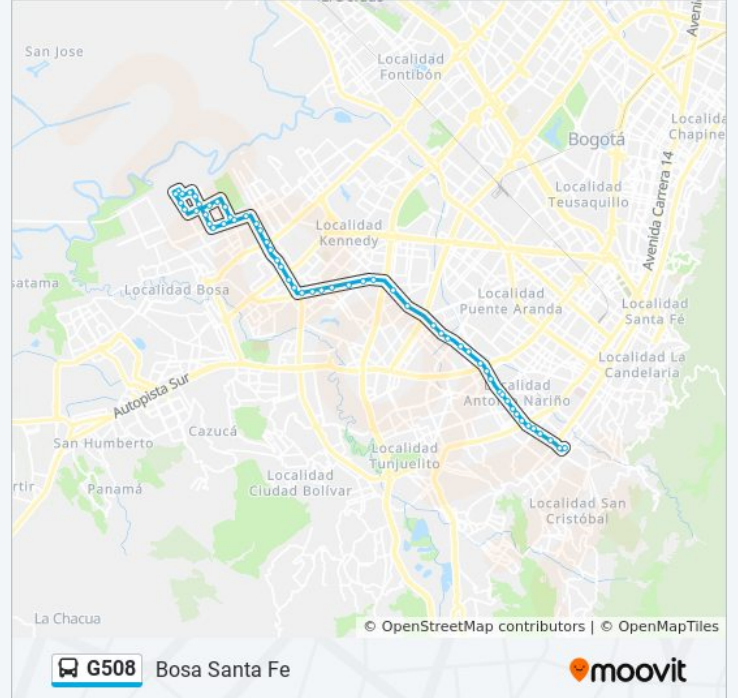

Br. San Eusebio (Av. 1 De Mayo - Kr 51f) (A)

Br. San Eusebio (Av. 1 De Mayo - Kr 52a) (A)

Br. Provivienda Oriental (Av. 1 De Mayo - Kr 68h) (A)

Br. Provivienda Oriental (Av. 1 De Mayo - Kr 71d) (A)

Br. Ciudad Kennedy Oriental (Av. 1 De Mayo - Cl 35 Sur) (B)

Cai Oneida (Av. 1 De Mayo - Cl 35b Sur) (B)

Br. Ciudad Kennedy Oriental (Av. 1 De Mayo - Cl 38 Sur) (B)

Hospital Occidente De Kennedy (Av. 1 De Mayo - Cl 40b Sur) (B)

Br. Ciudad Kennedy Central (Av. 1 De Mayo - Cl 41 Sur) (B)

Urbanización Ciudad Kennedy (Av. 1 De Mayo - Cl 41g Sur) (B)

Br. Ciudad Kennedy (Av. 1 De Mayo - Cl 42c Sur) (B)

Br. Ciudad Kennedy Sur (Av. V/cio - Kr 78l)

Av. Villavicencio (Av. V/cio - Kr 79c)

Br. Villa Nelly (Av. V/cio - Kr 80g)

Br. Villa Nelly (Av. V/cio - Kr 81b)

Br. Villa De La Loma (Av. V/cio - Kr 82a) (A)

Portal De Las Américas (Av. V/cio - Av. C. De Cali)

Br. Tintalito (Av. V/cio - Kr 87c)

Br. Las Margaritas (Av. V/cio - Kr 86g)

Br. Las Margaritas (Av. Tintal - Cl 45a Sur)

Br. Las Margaritas (Av. Tintal - Cl 49 Sur)

Br. Villa De Los Comuneros (Av. Tintal - Cl 50a Sur) (A)

Br. El Porvenir III Sector (Av. Tintal - Cl 53b Sur)

Desarrollo Holanda II Sector (Av. Tintal - Cl 54h Sur)

Urbanización Caldas (Cl 56f Sur - Kr 89b)

Br. Villa Esmeralda (Cl 56f Sur - Kr 93c)

Br. Villa Esmeralda (Cl 56f Sur - Kr 94c)