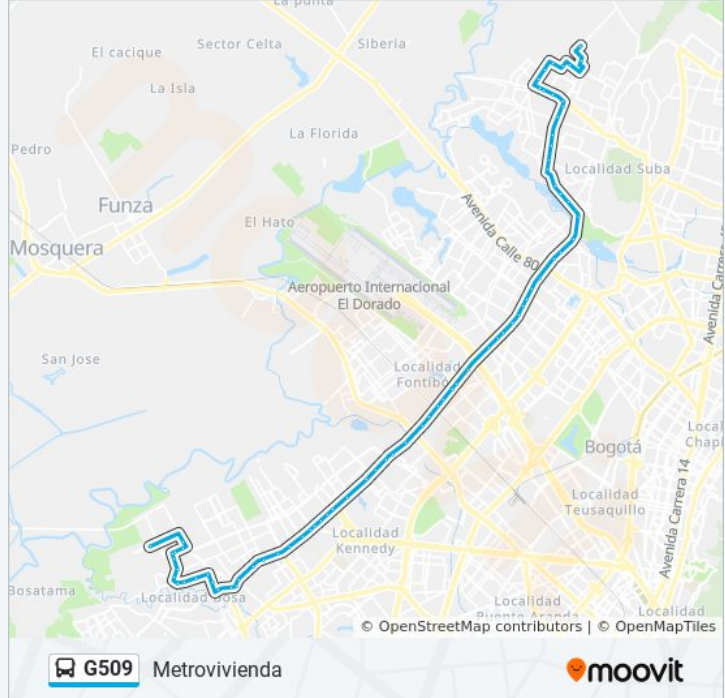

Br. Los Cerezos (Av. C. De Cali - Kr 91)

Br. Los Cerezos (Av. C. De Cali - CI 90a)

Br. Los Cerezos (Av. C. De Cali - CI 87)

Br. Los Cerezos (Av. C. De Cali - CI 82a Bis)

Conjunto Residencial Florencia (Av. C. De Cali - CI 75a)

Br. Florencia (Av. C. De Cali - CI 72b)

Br. Florida Blanca (Av. C. De Cali - CI 71a)

Br. Florida Blanca (Av. C. De Cali - CI 70)

Br. Florida Blanca (Av. C. De Cali - CI 68) (A)

Br. Pinar De Los Álamos (Av. C. De Cali - CI 65 Bis)

Br. La Isabela I Etapa (Av. C. De Cali - CI 64g)

Jugos California (Av. C. De Cali - Ac 63)

Avenida Calle 26 (Av. C. De Cali - CI 51) (A)

Centro Industrial La Rabida (Av. C. De Cali - Dg 25g) (B)

Br. Villa Del Pinar (Av. C. De Cali - Av. Esperanza)

Br. Mallorca (Av. C. De Cali - CI 23 Bis)

Urbanización Fuente Del Dorado (Av. C. De Cali - CI 22f)

Avenida Ferrocarril (Av. C. De Cali - Ac 22)

Centro Comercial Hayuelos (Av. C. De Cali - CI 20) (B)

Br. El Vergel (Av. C. De Cali - CI 18)

Río Fucha (Av. C. De Cali - CI 15a) (A)

led Saludcoop Sur (Av. Tintal - CI 5a Sur)

led Instituto Técnico Rodrigo De Triana (Av. Tintal - CI 35c Sur)

Br. El Paraiso Bosa (Kr 89c - CI 38b Sur)

Br. Las Brisas (Kr 89c - CI 42 Sur)

Br. Las Margaritas (Av. Tintal - CI 45a Sur)

Br. Las Margaritas (Av. Tintal - CI 49 Sur)

Br. Villa De Los Comuneros (Av. Tintal - CI 50a Sur) (A)