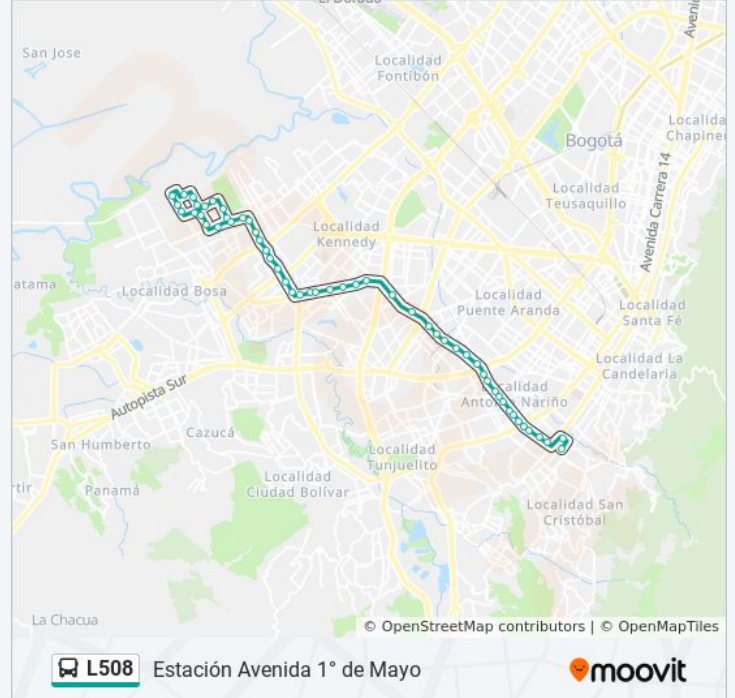

Portal De Las Américas (Av. V/cio - Av. C. De Cali)

Br. Gran Britalia (Av. V/cio - Kr 82c)

Br. Villa Nelly (Av. V/cio - Kr 81g)

Br. La María (Av. V/cio - Kr 80f) (A)

Br. Nuevo Kennedy (Av. V/cio - Kr 79b)

Br. Pastrana (Av. V/cio - Tv 78h)

Urbanización Pastrana (Av. 1 De Mayo - CI 42a Sur) (A)

Br. Timiza (Av. 1 De Mayo - CI 41c Sur) (A)

Br. Timiza (Av. 1 De Mayo - CI 40k Sur) (A)

Hospital Occidente De Kennedy (Av. 1 De Mayo - CI 40 Sur) (A)

Br. Timiza (Av. 1 De Mayo - CI 38b Sur) (A)

Br. Kennedy Supermanzana 6b (Av. 1 De Mayo - CI 37 Sur) (A)

Br. Provivienda Occidental (Av. 1 De Mayo - CI 35 Sur) (B)

Br. Carvajal (Av. 1 De Mayo - Kr 69c Bis) (B)

Br. Floralia (Av. 1 De Mayo - Kr 68d) (B)

Br. Tejar (Av. 1 De Mayo - Kr 52) (B)

Br. Alcalá (Av. 1 De Mayo - Kr 51f) (B)

Ied Benjamín Herrera (Av. 1 De Mayo - Kr 50b) (B)

Ied Benjamín Herrera (Av. 1 De Mayo - Kr 40b)

Río Fucha (Av. 1 De Mayo - Kr 38b)

Br. San Jorge Central (Av. 1 De Mayo - Kr 35a)

Br. Eduardo Frei (Av. 1 De Mayo - Kr 33)

Br. Santander (Av. 1 De Mayo - Kr 31)

Br. Santander Sur (Av. 1 De Mayo - Kr 28)

Br. Santiago Pérez (Av. 1 De Mayo - Kr 26) (B)

Br. El Centenario (Av. 1 De Mayo - Kr 24c) (B)

Campo Deportivo El Centenario (Av. 1 De Mayo - Kr 24b) (B)

Br. Olaya (Av. 1 De Mayo - Kr 20) (B)

Br. Olaya (Av. 1 De Mayo - Kr 18c) (B)