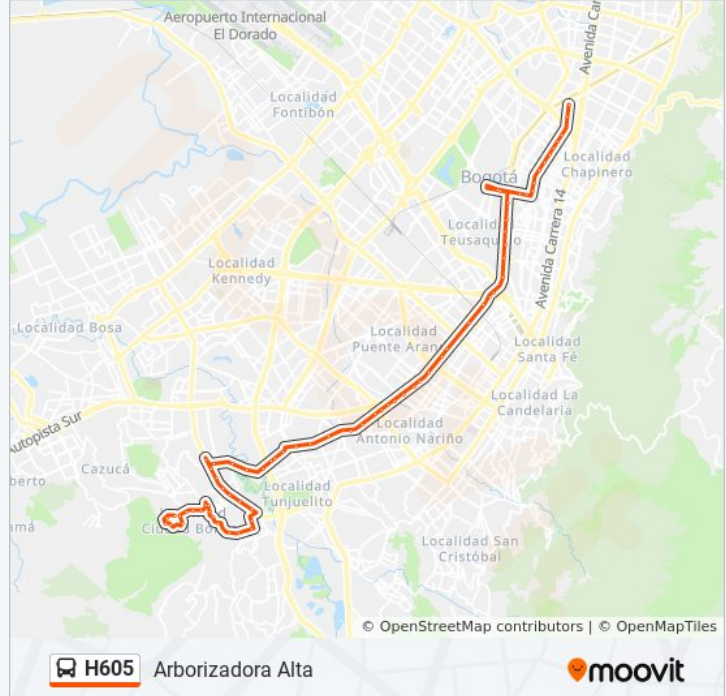

Estación Paloquemao (Av. NQS - CI 17a)

Estación Ricaurte (Av. NQS - CI 10)

Br. Pensilvania (Av. NQS - CI 8)

Estación Comuneros (Av. NQS - CI 4 Bis)

Estación Santa Isabel (Av. NQS - CI 2)

Br. Santa Isabel Occidental (Av. NQS - CI 1f)

Colegio La Presentación Fátima (Av. J. Gaitán C. - Dg 50 Sur)

Br. San Vicente (Av. J. Gaitán C. - CI 54 Sur)

Br. San Vicente (Av. J. Gaitán C. - Av. Boyacá)

Br. Muzú (Av. J. Gaitán C. - Dg 58 Sur) (A)

Hogar Luis Amigó (Av. J. Gaitán C. - CI 58 Sur)

Urbanización Kalamary (Av. J. Gaitán C. - CI 54 Sur) (A)

Br. Atlanta (Av. J. Gaitán C. - Av. V/cio) (A)

Br. El Ensueño (Av. V/cio - Tv 63) (B)

Universidad Distrital (Av. V/cio - Kr 49) (B)

Br. Verona (Av. V/cio - Kr 48) (B)

Br. Candelaria La Nueva (Av. V/cio - Kr 44c) (B)

Cai Candelaria (Av. V/cio - Kr 41a) (B)

Br. El Satélite (Av. V/cio - Kr 32) (B)

Br. El Satélite (Av. V/cio - Kr 22h) (B)

Ied San Francisco (Cl 64 Sur - Kr 21a) (B)