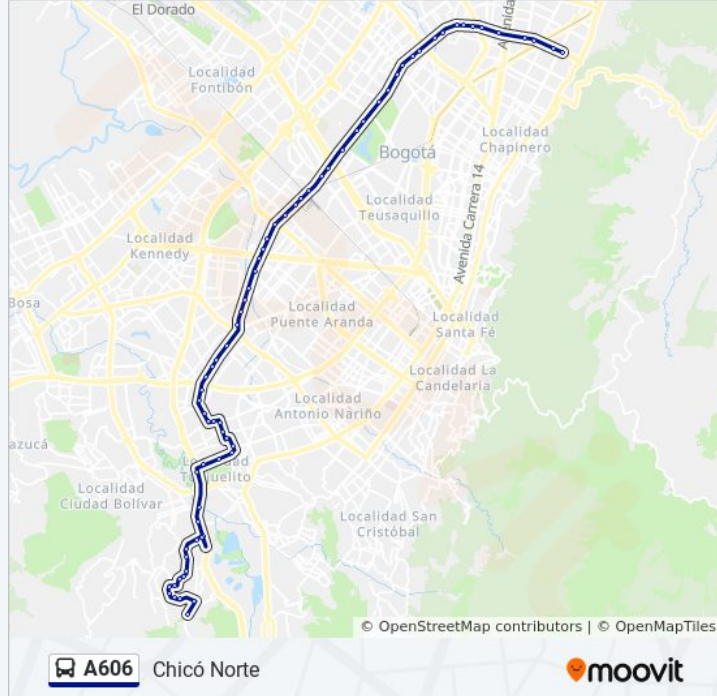

Cai Tunal (Ak 24a - CI 48 Bis Sur)

Ied Rafael Uribe Uribe (Dg 47b Sur - Kr 24c)

Br. El Claret (Kr 26 - CI 48a Sur)

Ied Rafael Uribe Uribe (CI 48c Sur - Kr 28)

Br. Claret El Carmen (CI 48c Sur - Kr 31)

Br. Fátima (Av. J. Gaitán C. - CI 49b Sur) (A)

Br. Fátima (CI 50b Sur - Kr 34) (B)

Urbanización El Claret (CI 50b Sur - Kr 36) (B)

Urbanización La Laguna (Kr 53 - CI 50 Sur) (B)

Br. Venecia (Kr 53 - Dg 46 Sur) (B)

Br. La Alquería (Ak 68 - CI 42b Sur) (C)

Br. La Alquería (Ak 68 - CI 40b Sur) (C)

Br. Alquería (Ak 68 - CI 39 Sur) (C)

Br. El Tejar (Ak 68 - CI 34 Sur) (C)

Br. Provienda Norte (Ak 68 - CI 23 Sur) (C)

Br. Milenta (Ak 68 - CI 15 Sur) (A)

Br. Provienda Norte (Ak 68 - CI 9 Sur) (A)

Br. Galán (Ak 68 - CI 1 Sur) (A)

Avenida Calle 3 (Ak 68 - Ac 3) (A)

Avenida Américas (Ak 68 - CI 4g) (A)

Br. Salazar Gómez (Ak 68 - CI 9) (A)

Colegio Nicolás Esguerra (Ak 68 - CI 10) (A)

Avenida Calle 13 (Ak 68 - CI 12a) (A)

Avenida Calle 17 (Ak 68 - Ac 13) (A)

Br. Centro Industrial (Ak 68 - CI 19) (A)

Br. Centro Industrial (Ak 68 - CI 20) (A)

Br. Ciudad Salitre Suroriental (Ak 68 - CI 22a) (A)

Imprenta Nacional De Colombia (Ak 68 - Av. Esperanza) (A)

Banco De La República Central De Efectivo (Ak 68 - Ac 26) (A)

Br. Salitre Greco (Ak 68 - CI 46) (A)

Parque Metropolitano Simón Bolívar (Ak 68 - CI 51) (A)