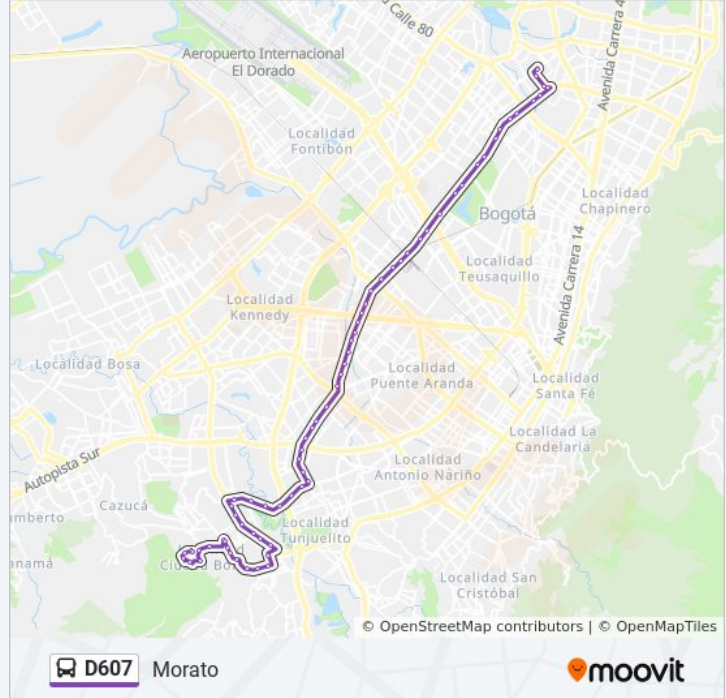

Br. Arborizadora Baja (Av. V/cio - Kr 37c) (A)

Br. Arborizadora Baja (Av. V/cio - Kr 44) (A)

Br. Verona (Av. V/cio - Kr 48) (A)

Universidad Distrital (Av. V/cio - Kr 49c) (A)

Br. El Ensueño (Av. J. Gaitán C. - Cl 59c Sur) (A)

Parque La Coruña (Av. J. Gaitán C. - Cl 58a Sur) (A)

Hogar Luis Amigó (Av. J. Gaitán C. - Cl 58 Sur)

Br. Muzú (Av. J. Gaitán C. - Cl 56f Sur) (A)

Br. San Vicente (Av. J. Gaitán C. - Cl 53b Sur)

Br. El Carmen (Av. J. Gaitán C. - Dg 49b Sur)

Br. Fátima (Cl 50b Sur - Kr 34) (A)

Urbanización El Claret (Cl 50b Sur - Kr 37) (A)

Br. La Laguna (Kr 53 - Dg 49 Sur) (A)

Br. Venecia (Kr 53 - Dg 45 Sur) (A)

Br. La Alquería (Ak 68 - Cl 42b Sur) (C)

Br. La Alquería (Ak 68 - Cl 40b Sur) (C)

Br. Alquería (Ak 68 - Cl 39 Sur) (C)

Br. El Tejar (Ak 68 - Cl 34 Sur) (C)

Br. Provivienda Norte (Ak 68 - Cl 23 Sur) (C)

Br. Milenta (Ak 68 - Cl 17 Sur) (C)

Br. Provivienda Norte (Ak 68 - Cl 10 Sur) (C)

Br. Galán (Ak 68 - Cl 1c Sur) (C)

Avenida Calle 3 (Ak 68 - Cl 1a) (C)

Avenida Américas (Ak 68 - Cl 4d) (C)

Br. Salazar Gómez (Ak 68 - Cl 9) (C)

Colegio Nicolás Esguerra (Ak 68 - Cl 9a) (C)

Avenida Calle 13 (Ak 68 - Cl 12a) (C)

Avenida Calle 17 (Ak 68 - Ac 13) (C)

Br. Centro Industrial (Ak 68 - Ac 17) (C)

Br. Centro Industrial (Ak 68 - Cl 19) (C)

Br. Ciudad Salitre Suroriental (Ak 68 - Cl 22) (C)

Imprenta Nacional De Colombia (Ak 68 - Av. Esperanza) (C)