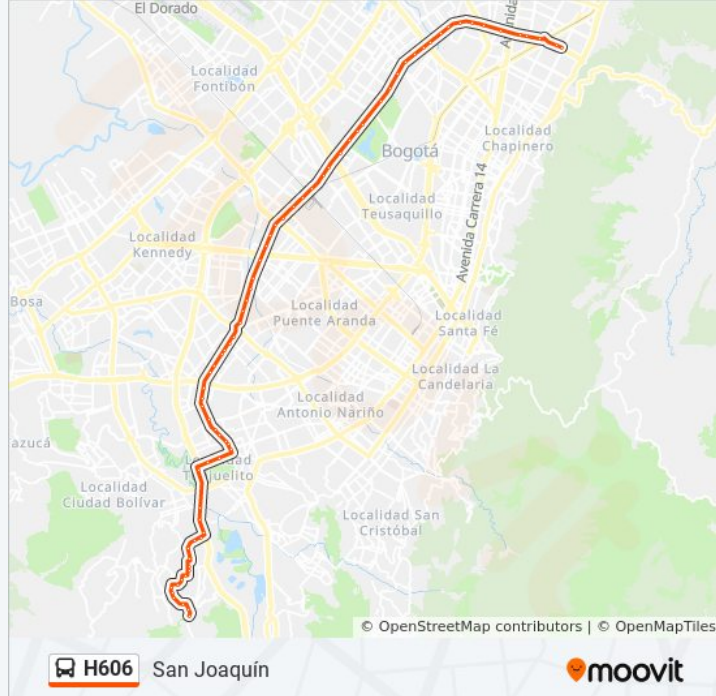

### Información de la línea H606 de SITP

**Dirección:** San Joaquín

**Paradas:** 73

**Duración del viaje:** 115 min

**Resumen de la línea:**

Avenida Calle 26 (Ak 68 - CI 44) (B)

Banco De La República Central De Efectivo (Ak 68 - Ac 26) (B)

Br. Alquería La Fragua (Ak 68 - CI 38 Sur) (B)

Br. Alquería La Fragua (Ak 68 - CI 38h Sur) (B)

Br. Alquería La Fragua II (Ak 68 - CI 39g Sur) (B)

Br. Venecia (Kr 53 - CI 45 Sur) (B)

Urbanización La Laguna (Kr 53 - Dg 48 Sur) (B)

Urbanización El Claret (CI 51 Sur - Kr 38) (B)

Br. Fátima (CI 51 Sur - Kr 34) (B)

Br. Claret El Carmen (Dg 51a Sur - Kr 29)

Urbanización El Claret (Dg 51a Sur - Kr 27)

Br. Claret (Dg 51a Sur - Kr 25)

Centro Integral José María Córdoba (CI 48b Sur - Kr 24d)

Cai Tunal (CI 48b Sur - Kr 24a) (B)

Br. Tunal Oriental (Ak 24 - Cl 52 Sur)

Br. El Tunal (Ak 24 - Av. Boyacá)

Portal Del Tunal (Av. Boyacá - Ak 24) (A)

Br. San Benito (Av. Boyacá - Cl 60a Sur) (A)

Br. Lucero Alto (Av. Boyacá - Kr 18q) (B)