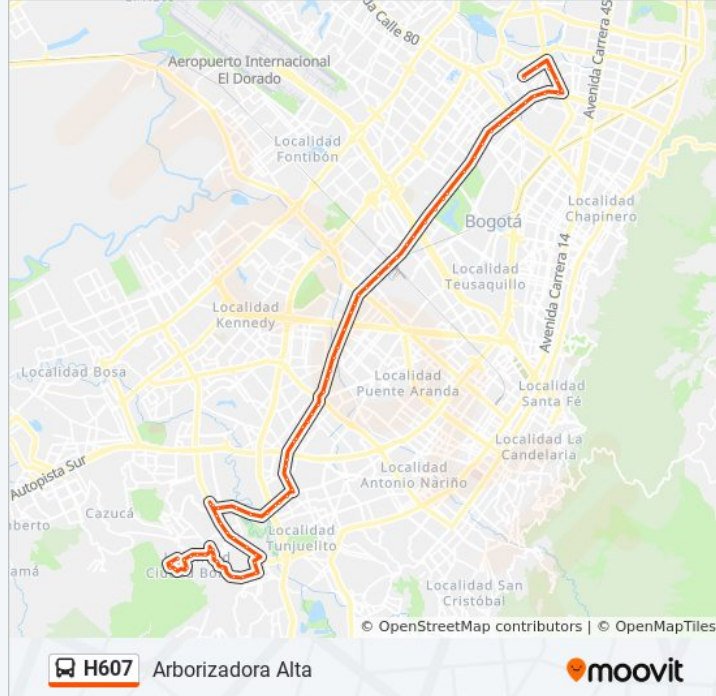

Colsanitas (Ak 68 - Av. Esperanza) (C)

Zona Industrial Sredni (Ak 68 - CI 22) (C)

Br. Montevideo (Ak 68 - CI 20) (C)

Br. Granjas De Techo (Ak 68 - CI 18) (C)

Avenida Calle 13 (Ak 68 - Ac 13) (C)

Br. Lusitania (Ak 68 - CI 12a) (C)

Br. Lusitania (Ak 68 - CI 11) (C)

Colegio Nicolás Esguerra (Ak 68 - CI 9c) (C)

Avenida Américas (Ak 68 - CI 5) (C)

Br. La Igualdad (Ak 68 - CI 1) (C)

Br. Hipotecho Sur (Ak 68 - CI 1 Sur) (C)

Br. Villa Claudia (Ak 68 - CI 9b Sur) (C)

Br. Villa Adriana (Ak 68 - CI 14 Sur) (C)

Br. Provivienda Oriental (Ak 68 - CI 22 Sur) (C)

Br. Alquería La Fragua (Ak 68 - CI 29 Sur) (C)

Br. Alquería La Fragua CI 34 Sur (Ak 68 - CI 35a Sur) (A)

Br. Alquería La Fragua (Ak 68 - CI 37 Sur) (A)

Br. Alquería La Fragua (Ak 68 - CI 38 Sur) (A)

Br. Alquería La Fragua (Ak 68 - CI 38h Sur) (A)

Br. Alquería La Fragua II (Ak 68 - CI 39i Sur) (A)

Br. Venecia (Kr 53 - Dg 45b Sur) (A)

Br. La Laguna (Kr 53 - Dg 49 Sur) (A)

Urbanización El Claret (CI 51 Sur - Kr 38) (A)

Br. Fátima (CI 51 Sur - Kr 34) (A)

Colegio La Presentación Fátima (Av. J. Gaitán C. - Dg 50 Sur)

Br. San Vicente (Av. J. Gaitán C. - CI 54 Sur)

Br. San Vicente (Av. J. Gaitán C. - Av. Boyacá)

Br. Muzú (Av. J. Gaitán C. - Dg 58 Sur) (A)

Hogar Luis Amigó (Av. J. Gaitán C. - CI 58 Sur)

Urbanización Kalamary (Av. J. Gaitán C. - CI 54 Sur) (A)

Br. Atlanta (Av. J. Gaitán C. - Av. V/Cio) (A)