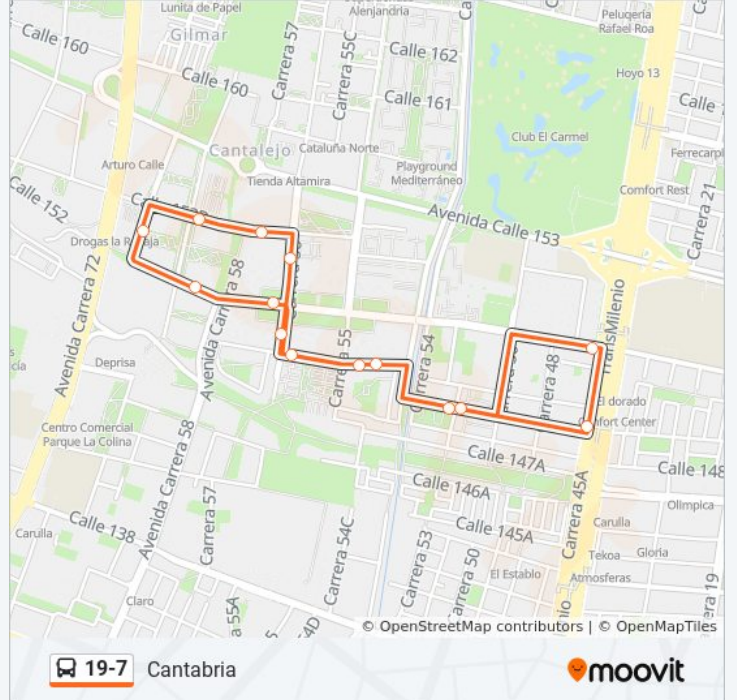

19-7

Cantabria

Usa La App

La línea 19-7 de SITP (Cantabria) tiene una ruta. Sus horas de operación los días laborables regulares son:

(1) a Cantabria: 4:00 - 23:00

Usa la aplicación Moovit para encontrar la parada de la línea 19-7 de SITP más cercana y descubre cuándo llega la próxima línea 19-7 de SITP

Sentido: Cantabria

15 paradas

[VER HORARIO DE LA LÍNEA](#)

Estación Calle 146 (Auto Norte - CI 150)
Br. Victoria Norte (CI 150 - Kr 53)
Br. Mazurén (CI 151 - Kr 54a)
Br. Mazurén (CI 151 - Kr 55)
Carrera 56 (CI 152 - Kr 56)
Urbanización La Sirena (CI 152 - Ak 58)
Br. El Plan (Kr 59 - CI 152)
Br. El Plan (CI 152b - Kr 58)
Urbanización Versailles (CI 152b - Kr 56)
Br. Mazurén (Kr 56 - CI 152)
Br. Mazurén (Kr 56 - CI 151)
Br. Mazurén (CI 151 - Kr 54a)
Br. Victoria Norte (CI 150 - Kr 53)
Centro Comercial Mazurén (CI 152 - Auto Norte)
Estación Calle 146 (Auto Norte - CI 150)

Horario de la línea 19-7 de SITP

Cantabria Horario de ruta:

lunes	4:00 - 23:00
martes	4:00 - 23:00
miércoles	4:00 - 23:00
jueves	5:00 - 21:30
viernes	5:00 - 21:30
sábado	4:00 - 23:00
domingo	5:00 - 21:30

Información de la línea 19-7 de SITP

Dirección: Cantabria

Paradas: 15

Duración del viaje: 20 min

Resumen de la línea:

Los horarios y mapas de la línea 19-7 de SITP están disponibles en un PDF en moovitapp.com. Utiliza [Moovit App](#) para ver los horarios de los autobuses en vivo, el horario del tren o el horario del metro y las indicaciones paso a paso para todo el transporte público en Bogotá.