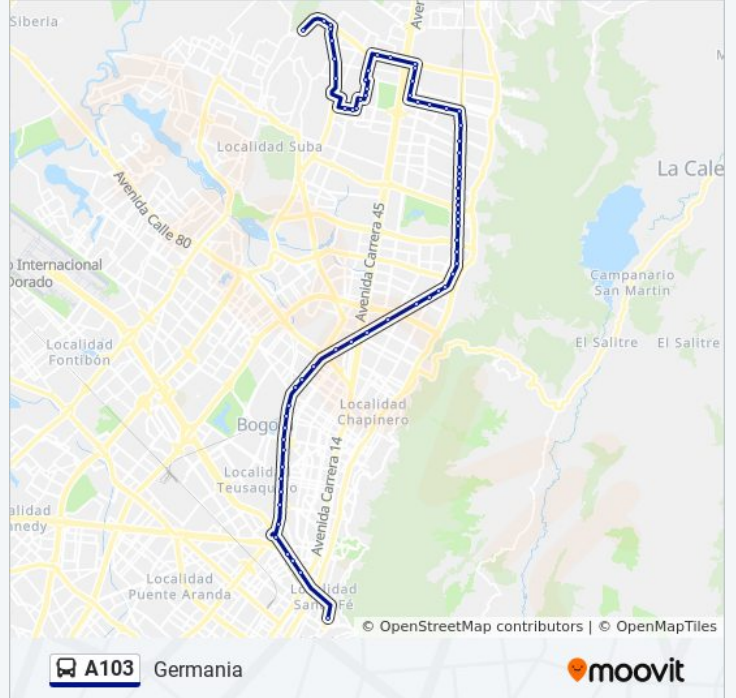

Sentido: Chapinero

62 paradas

[VER HORARIO DE LA LÍNEA](#)

Br. Suba Salitre (CI 170 - Kr 93)

Conjunto Residencial El Monte (Ac 170 - Kr 90)

Carrera 78 (Ac 170 - Kr 78)

Br. Iragua (Ac 170 - Av. Boyacá)

Gimnasio Iragua (Av. Boyacá - Ac 170)

Br. Granada Norte (Ac 170 - Kr 49b) (B)

Avenida Calle 170 (Ac 170 - Kr 21a)

Br. Toberín (Kr 21 - CI 169)

Calle 164 (Kr 21 - CI 164)

Horario de la línea A103 de SITP

Chapinero Horario de ruta:

lunes	4:00 - 23:00
martes	4:00 - 23:00
miércoles	4:00 - 23:00
jueves	5:00 - 22:00
viernes	5:00 - 22:00
sábado	4:00 - 23:00
domingo	5:00 - 22:00

Información de la línea A103 de SITP**Dirección:** Chapinero**Paradas:** 62**Duración del viaje:** 102 min**Resumen de la línea:**

Br. Las Orquídeas (Kr 21 - CI 161a)
Br. Estrella Del Norte (Ac 161 - Kr 19a)
Br. Estrella Del Norte (Ac 161 - Kr 16c)
Br. La Liberia (Ac 161 - Kr 13b)
Br. La Liberia (Ac 161 - Ak 9)
Urbanización Villas Del Mediterráneo (Ak 9 - CI 158a)
Br. La Liberia (Ak 9 - Ac 153)
Br. Parques De Capri (Ak 9 - CI 149)
Parque Cedritos (Ak 9 - CI 146)
Urbanización Las Acacias (Ak 9 - CI 145)
Br. Cedro Narvaez (Ak 9 - CI 142)
Br. Cedritos (Ak 9 - CI 140)
Br. Lisboa (Ak 9 - CI 135)
Br. Lisboa (Ak 9 - CI 134a)
Br. Country Comodoro (Ak 9 - CI 131a)
Urbanización Arboleda Del Country (Ak 9 - CI 131a)
Urbanización Recodo Del Country (Ak 9 - CI 127c)
Instituto Pedagógico Nacional (Ak 9 - CI 127a)
Br. Santa Bárbara Central (Ak 9 - CI 125)
Br. Santa Bárbara Central (Ak 9 - CI 120)
Br. Santa Bárbara Central (Ak 9 - CI 117a)
Br. Molinos Norte (Ak 9 - CI 113)
Parque Molinos Norte (Ak 9 - CI 110)
Br. Molinos Norte (Ak 9 - CI 107a)
Br. Rincón Del Chicó (Ak 9 - CI 104a)
Br. Chicó Norte III Sector (Dg 92 - Tv 17)
Compensar CI 94 (Dg 92 - Tv 20)
Br. La Castellana (Kr 47 - CI 91)
Br. La Castellana (CI 93 - Kr 49a)
Estación Rionegro (Ak 50 - CI 91a)
Estación San Martín (Ak 50 - CI 86b)