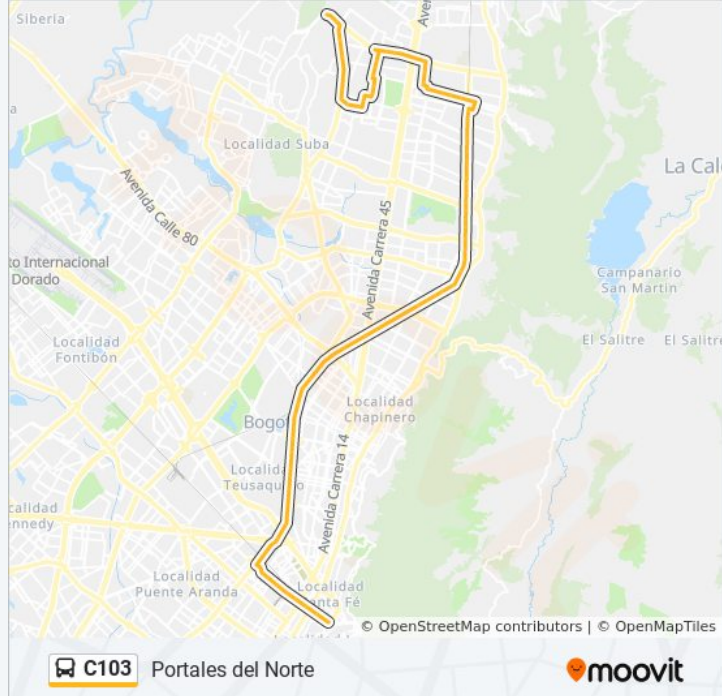

Br. Santa Bárbara Oriental (Ak 9 - CI 125)

Br. Bella Suiza (Ak 9 - Ac 127)

Br. Bella Suiza (Ak 9 - CI 127b)

Universidad El Bosque (Ak 9 - CI 129)

Avenida Calle 134 (Ak 9 - Ac 134)

Urbanización Contador Norte (Ak 9 - Ac 134)

Surtifruser De La Sabana (Ak 9 - CI 138)

Calle 140 (Ak 9 - CI 141)

Urbanización Belmira (Ak 9 - CI 141a)

Calle 146 (Ak 9 - CI 145)

led Usaquén (Ak 9 - CI 146)

Parque Cedro Madeira (Ak 9 - CI 151)

Avenida Calle 153 (Ak 9 - Ac 153)

Br. Barrancas (Ak 9 - CI 156)

Calle 161 (Ak 9 - CI 161)

Br. San Cristóbal Norte (CI 163a - Kr 8g)

Br. La Pradera Norte (CI 163a - Kr 13a)

Br. Babilonia (CI 163a - Kr 14d)

Carrera 16a (CI 163a - Kr 16a)

Br. Las Orquídeas (CI 163a - Kr 19a)

Avenida Calle 164 (CI 164 - Kr 19b)

Br. Toberín (Kr 20 - CI 164a)

Calle 166 (Kr 20 - CI 166)

Calle 169 (Kr 20 - CI 169)

Br. La Uribe (Ac 170 - Kr 20a)

Br. Villa Del Prado (Ac 170 - Kr 49b) (A)

Uniagraria (Ac 170 - Kr 54c) (B)

Br. Britalia (Kr 55a - CI 167c)

Br. Caminos De Veracruz (Kr 55a - CI 166)

Br. Picadelly (Kr 55a - CI 163)

Br. Brisas De Sotavento (Kr 55 - CI 161a)

Br. Cantalejo (CI 159 - Kr 55)

Urbanización Parque Central Colina II (Kr 56 - Ac