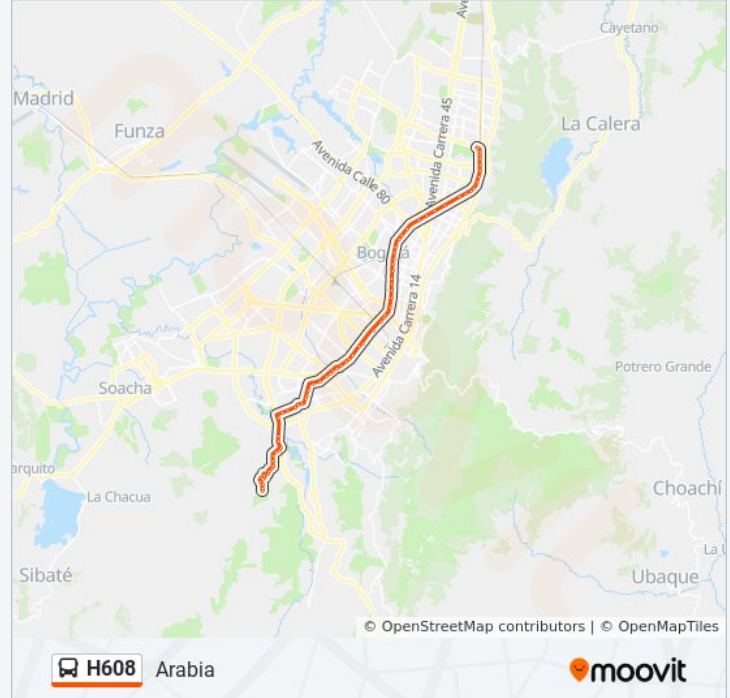

Br. Inglés (Tv 23 - Kr 28a)

Br. Inglés (Dg 41a Sur - Kr 26a)

Br. Inglés (Dg 41a Sur - Kr 25b)

Br. Santa Lucía (Ak 24 - CI 46 Sur)

Iled Rafael Uribe Uribe Sede A (Ak 24 - CI 47a Sur) (A)

Centro Comercial Ciudad Tunal (Ak 24a - CI 48b)

Sur)

Br. Tunal Oriental (Ak 24 - Cl 52 Sur)

Br. El Tunal (Ak 24 - Av. Boyacá)

Portal Del Tunal (Av. Boyacá - Kr 19c) (B)

Br. San Benito (Av. Boyacá - Cl 60a Sur) (A)

Br. Lucero Alto (Av. Boyacá - Kr 18q) (B)