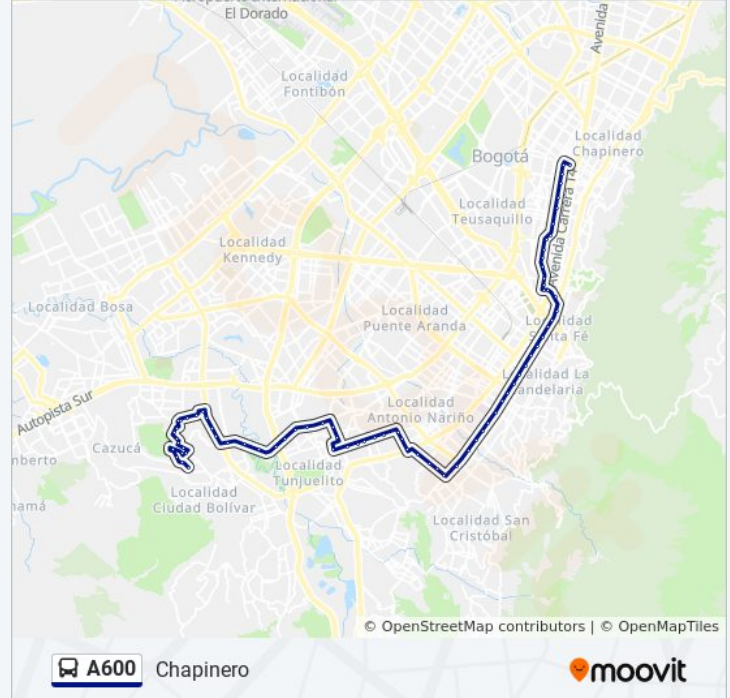

Información de la línea A600 de SITP

Dirección: Chapinero

Paradas: 75

Duración del viaje: 107 min

Resumen de la línea:

(A)

Hogar Luis Amigó (Av. J. Gaitán C. - Cl 58 Sur)

Br. Muzú (Av. J. Gaitán C. - Av. Boyacá) (B)

Br. Sosiego Sur (Cl 27 Sur - Kr 11)

Br. Sosiego Sur (Cl 27 Sur - Ak 10)

Br. 20 De Julio (Ak 10 - Cl 21a Sur)

Clínica América (Ak 10 - Cl 17 Sur)

Br. Nariño Sur (Ak 10 - Cl 13 Sur)

Br. Nariño Sur (Ak 10 - Ck 8 Sur)

Estación Policarpa (Ak 10 - Cl 2 Sur)

Instituto Materno Infantil (Ak 10 - Cl 1)

Iled Antonio José Uribe (Ak 10 - Cl 2)

Estación Bicentenario (Ak 10 - Cl 4)

Parque Tercer Milenio (Ak 10 - Cl 7)

Br. Centro Administrativo (Ak 10 - Cl 9)

Estación San Victorino (Ak 10 - CI 12)

Br. Veracruz (Ak 10 - CI 15)

Estación Las Nieves (Ak 10 - CI 18)

Br. Las Nieves (Ak 10 - CI 22)

Estación San Diego (Ak 10 - CI 24)

Br. San Diego (Ak 10 - Ac 26)

Estación Museo Nacional (Ak 7 - CI 29)