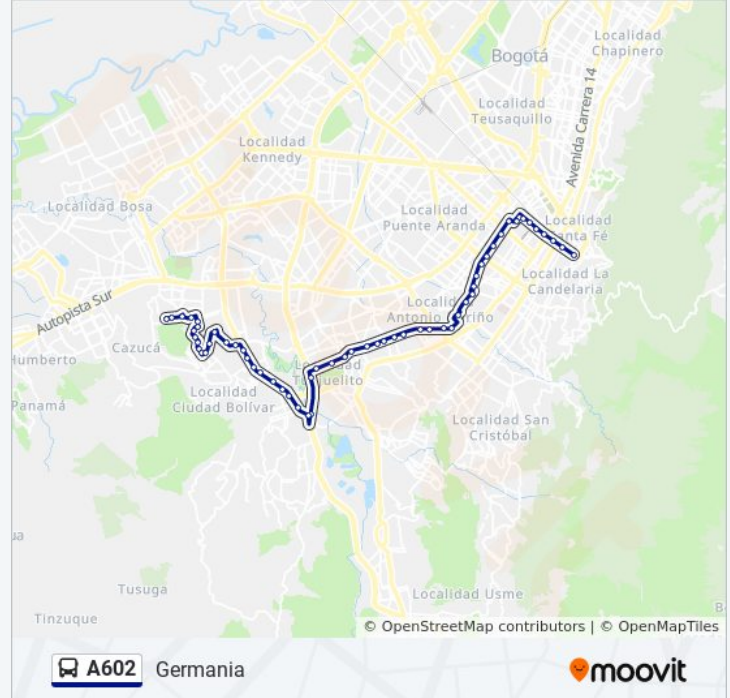

Cai Candelaria (Av. V/cio - Kr 43b) (A)

Br. El Satélite (Av. V/cio - Kr 30) (A)

Br. El Satélite (Av. V/cio - Kr 22b) (A)

Br. San Francisco I Sector (Dg 62 Sur - Kr 22)

Br. San Francisco I Sector (Dg 62 Sur - Kr 20)

Br. Lucero Alto (Dg 62 Sur - Kr 19)

Br. San Benito (Av. Boyacá - Cl 60b Bis Sur) (B)

Parque El Tunal (Av. Boyacá - Ak 24) (B)

Parque El Tunal (Ak 24 - Av. Boyacá)

Inem Tunal (Ak 24 - Cl 52 Sur)

Cai Tunal (Ak 24a - Cl 48 Bis Sur)

Iled Rafael Uribe (Ak 24 - Cl 46 Sur) (A)

Parroquia San Luis Gonzaga (Ak 24 - Cl 42 Sur)

Br. Quiroga (Ak 24 - Cl 40 Sur)

Br. Quiroga (Ak 24 - Ac 36 Sur)

Br. Quiroga (Ak 24 - Cl 32a Sur)

Br. Quiroga (Ak 24 - Cl 31 Sur)

Br. Olaya (Ak 24 - Cl 27 Sur)

Estadio Olaya (Ak 24 - Cl 24 Sur)

Biblioteca Carlos Restrepo (Tv 21a - Dg 20 Sur)

Br. Restrepo (Kr 18 - Cl 18 Sur) (A)

Br. Restrepo (Kr 20 - Cl 14 Sur)

Br. San Antonio Cl 7 Sur (Ak 24 - Cl 7 Sur)

Br. San Antonio (Ak 21 - Ac 1)

Br. El Vergel (Kr 24 - Cl 1d)

Br. El Vergel (Kr 24 - Cl 2a) (B)

Br. Progreso (Kr 24 - Cl 5a) (B)

Br. La Pepita (Kr 24 - Cl 6 Bis) (B)

San Andresito San José (Kr 24 - Cl 9) (B)

Br. La Sabana (Kr 24 - Cl 12b) (B)

Cai Paloquemao (Kr 25 - Cl 17)

Br. El Listón (Kr 22 - Cl 17)

Br. El Listón (Kr 22 - Ac 19)