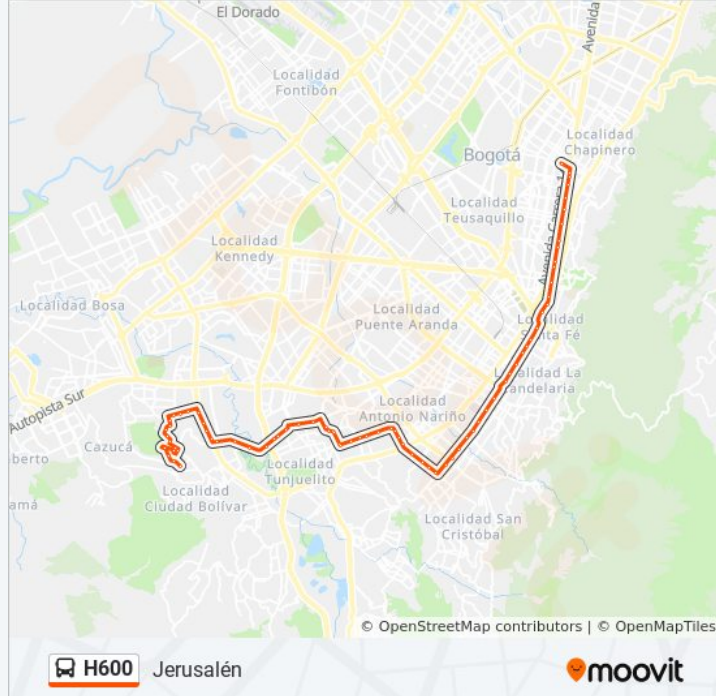

Br. Santa Inés (Ak 10 - CI 9)

Parque Tercer Milenio (Ak 10 - CI 7)

Br. San Bernardino (Ak 10 - CI 2)

Hospital San Juan De Dios (Ak 10 - CI 1)

Estación Policarpa (Ak 10 - CI 4 Sur)

Br. Ciudad Berna (Ak 10 - CI 10 Sur)

Br. Luna Park (Ak 10 - Ac 11 Sur)

Br. Ciudad Jardín Sur (Ak 10 - CI 17 Sur)

Br. Ciudad Jardín Sur (Ak 10 - Av. 1 De Mayo)

Br. Sosiego Sur (Ak 10 - CI 22 Sur)

Urbanización Fucha (CI 27 Sur - Kr 10a)

Br. Sosiego Sur (CI 27 Sur - Kr 11)

Br. San José Sur (CI 27 Sur - Kr 12 Bis)

Br. San José Sur (CI 27 Sur - Kr 14 Bis)

Br. Olaya (CI 27 Sur - Kr 16)

Br. Olaya (CI 27 Sur - Kr 20)

Parque Estadio Olaya Herrera (CI 27 Sur - Kr 22a)

Br. Centenario (Ak 24 - CI 27 Sur)

Br. Libertador (Ak 24 - CI 31b Sur)

Br. Murillo Toro (Ak 24 - CI 32a Sur)

Br. Murillo Toro (Ak 24 - Ac 36 Sur)

Urbanización Quiroga IX Etapa (Ak 24 - CI 40 Sur)

Br. Inglés (Ak 24 - CI 42 Sur) (A)

Corporación Colegio Mayor De Cultura Y Ciencias (CI 42 Sur - Kr 24a)

Policlínico Comunitario Inglés (CI 42 Sur - Kr 26a)

Br. Claret (Tv 27 Bis - Dg 43 Sur)

Parroquia Inmaculado Corazón De María (Ac 44 Sur - Kr 28)

Policía Nacional (Av. J. Gaitán C. - CI 47a Sur) (A)

Br. Fátima (Av. J. Gaitán C. - CI 49b Sur) (A)

Colegio La Presentación Fátima (Av. J. Gaitán C. - Dg 50 Sur)