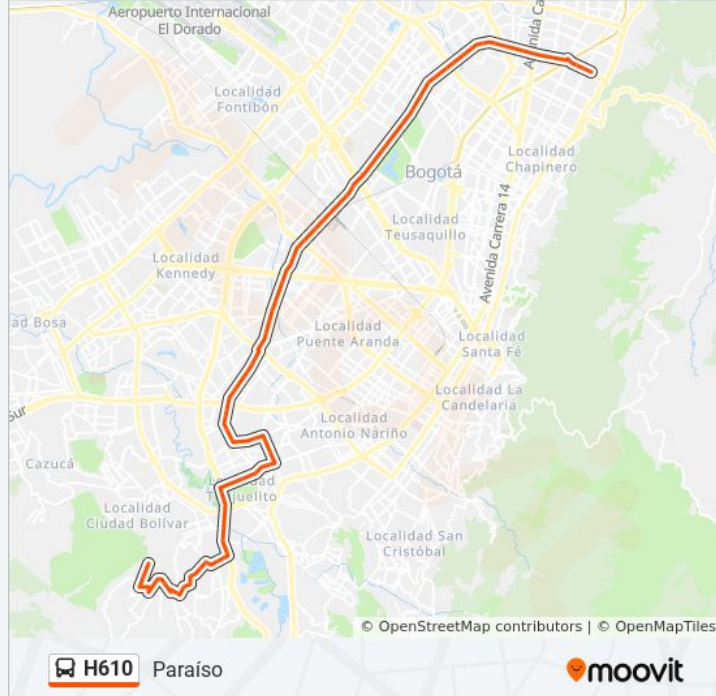

Br. Alquería La Fragua (Ak 68 - CI 38 Sur) (A)

Br. Alquería La Fragua (Ak 68 - CI 38h Sur) (A)

Br. Alquería La Fragua II (Ak 68 - CI 39i Sur) (A)

Br. Venecia (Kr 53 - Dg 45b Sur) (A)

Br. La Laguna (Kr 53 - Dg 49 Sur) (A)

Urbanización El Claret (CI 51 Sur - Kr 38) (A)

Br. Fátima (CI 51 Sur - Kr 34) (A)

Br. Samore (Av. J. Gaitán C. - CI 49b Sur) (A)

Policía Nacional (Av. J. Gaitán C. - CI 47 Sur) (A)

Colegio Inmaculado Corazón De María (Ac 44 Sur - Kr 29)