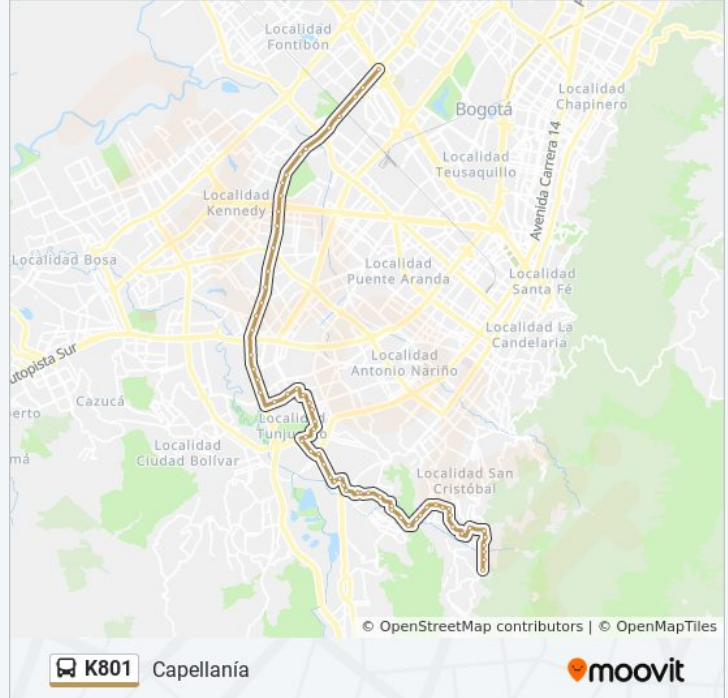

Iled Colombia Viva (Kr 5 - Cl 48p Bis C Sur)

Br. Los Molinos I Sector (Cl 48p Sur - Kr 5d Bis)

Horario de la línea K801 de SITP

Capellanía Horario de ruta:

lunes	4:00 - 21:00
martes	4:00 - 21:00
miércoles	4:00 - 21:00
jueves	5:00 - 20:00
viernes	5:00 - 20:00
sábado	4:00 - 21:00
domingo	5:00 - 20:00

Información de la línea K801 de SITP

Dirección: Capellanía

Paradas: 65

Duración del viaje: 107 min

Resumen de la línea:

Br. Marruecos (Tv 5n Bis - Kr 48w Sur)
led Marruecos Y Molinos (Dg 48y Sur - Tv 5r Bis)
Parque Marruecos (Kr 5u - Cl 49c Sur)
Br. Molinos Del Sur (Dg 49g Bis Sur - Kr 5z)
Br. El Pensil (Cl 50 Sur - Kr 7)
Parque Público Avenida Caracas (Kr 10 - Cl 49h Sur) (A)
Br. Abraham Lincoln (Kr 10 - Cl 52 Sur)
Ced Rufino José Cuervo (Cl 52 Sur - Kr 11a)
Hospital Tunjuelito II Nivel (Cl 52 Sur - Kr 14)
Br. Tunjuelito (Cl 52 Sur - Kr 16)
Br. San Carlos (Cl 53 Sur - Kr 17a)
Br. San Carlos (Cl 53 Sur - Kr 18c)
Parque El Tunal (Cl 53 Sur - Kr 19a)
Estación Biblioteca (Av. V/cio - Cl 51 Sur)
Hospital El Tunal (Kr 20 - Cl 47b Sur) (A)
Br. Tunal Oriental (Cl 47b Sur - Kr 22) (A)
Br. Tunal Oriental (Cl 47b Sur - Tv 23a) (A)
led Rafael Uribe Uribe (Dg 47b Sur - Kr 24c)
Br. El Claret (Kr 26 - Cl 48a Sur)
Br. Samore (Kr 28 - Cl 49 Sur)
Parroquia La Sagrada Familia (Kr 28 - Dg 49b Sur)
Br. San Vicente Ferrer (Kr 28 - Cl 53b Sur)
Br. San Vicente Ferrer (Av. Boyacá - Kr 32) (A)
Colmotores (Av. Boyacá - Kr 36a) (A)
Br. Venecia Occidental (Av. Boyacá - Dg 52a Sur) (A)
Parque Lagunetas (Av. Boyacá - Dg 49 Sur) (A)
Parroquia San Andrés (Av. Boyacá - Cl 44b Sur) (A)
Calle 40 Sur (Av. Boyacá - Cl 40 Sur) (A)
Br. Nueva York (Av. Boyacá - Cl 39b Sur) (A)
led Oea Sede B (Av. Boyacá - Kr 69 Bis) (A)

Br. Carvajal (Av. Boyacá - Cl 37 Sur) (A)

Br. Hipotecho Occidental (Av. Boyacá - Cl 4 Sur)
(A)

Parque Mundo Aventura (Av. Boyacá   - Cl 2a
Bis) (A)

Br. Triunfo De Las Américas (Av. Boyacá - Cl 5a)
(A)

Avenida Américas (Av. Boyacá - Cl 7a) (A)