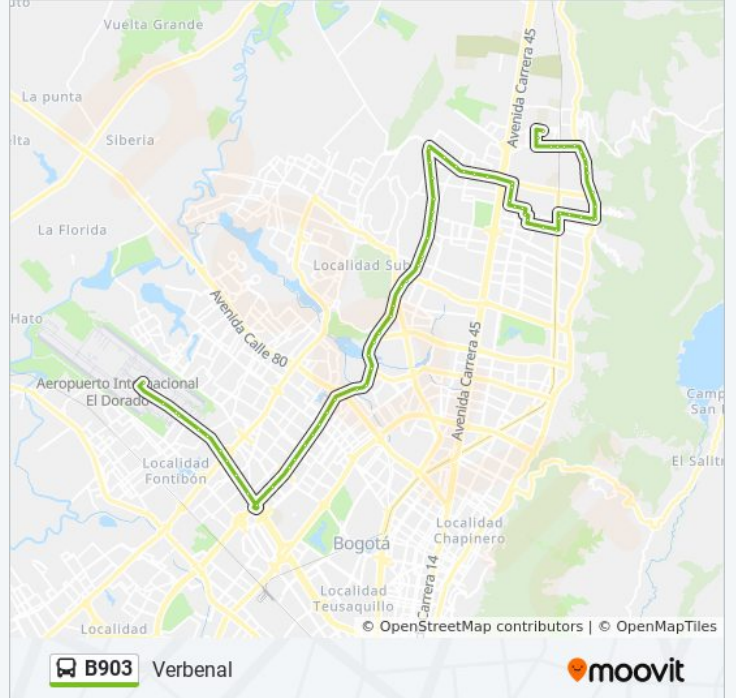

Br. Iberia (Av. Boyacá - Ac 138)

Br. Atenas (Av. Boyacá - Cl 139)

Éxito Colina (Av. Boyacá - Cl 146b)

Br. El Plan (Av. Boyacá - Cl 147)

Br. Casablanca (Av. Boyacá - Cl 152b)

Br. Gilmar (Av. Boyacá - Ac 153)

Br. Portales Del Norte (Av. Boyacá - Cl 163)

Parque Villa Olga (Av. Boyacá - Cl 167)

Br. San José De Bavaria (Av. Boyacá - Cl 169b)

Br. Iragua (Av. Boyacá - Ac 170)

Parque San José De Bavaria (Ac 170 - Kr 65)

Colegio San Tarsicio (Ac 170 - Av. Villas)

Colegio San Simón (Ac 170 - Kr 56) (B)

Uniagraria (Ac 170 - Kr 54a) (B)

Br. Granada Norte (Ac 170 - Kr 49b) (B)

Avenida Calle 170 (Ac 170 - Kr 21a)

Br. Toberín (Kr 21 - Cl 169)

Calle 164 (Kr 21 - Cl 164)

Br. Las Orquídeas (Cl 164 - Kr 19b)

Br. Las Orquídeas (Cl 164 - Kr 18)

Br. Las Orquídeas (Kr 17 - Cl 163)

Br. Las Orquídeas (Kr 16c - Cl 161a)

Br. La Liberia (Ac 161 - Kr 13b)

Br. La Liberia (Ac 161 - Ak 9)

Br. San Cristóbal Norte (Ak 9 - Cl 163a)

Br. San Cristóbal Norte (Cl 165 - Kr 8h)

Br. San Cristóbal Norte (Cl 165 - Kr 8f)

Gimnasio Campestre (Cl 165 - Kr 8a)

Br. San Cristóbal Norte 2 (Cl 165 - Ak 7)

Br. Servitá (Ak 7 - Cl 165) (A)

Colegio María Inmaculada (Ak 7 - Cl 166) (A)

Br. San Juan Bosco (Ak 7 - Cl 170b) (A)

Br. El Redil (Ak 7 - Cl 174) (A)