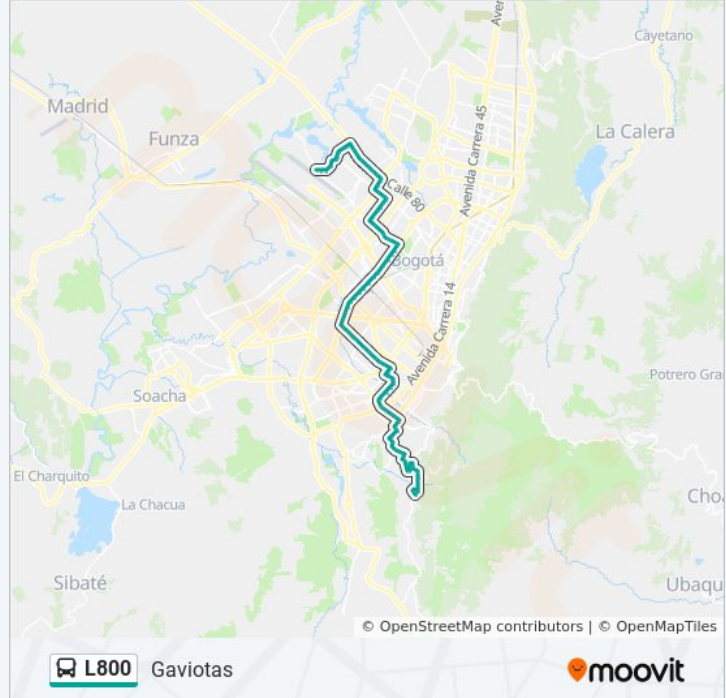

Sentido: Gaviotas

103 paradas

[VER HORARIO DE LA LÍNEA](#)

Br. Bonaire (CI 64 - Kr 112c) (B)

Br. Villa Gladys (Tv 112b Bis - CI 64c)

Br. Marandú (Kr 111c - CI 67b)

Br. La Riviera (Kr 111c - CI 70b)

Br. Villa Amalia (Tv 100g - CI 71c)

Conjunto Residencial Afidro (CI 76a - Kr 89b)

Urbanización San Cayetano (CI 76a - Kr 87)

Conjunto Residencial Florencia (Av. C. De Cali - CI 75a)

Br. Florencia (Av. C. De Cali - CI 72b)

Horario de la línea L800 de SITP

Gaviotas Horario de ruta:

lunes	3:00 - 22:00
martes	3:00 - 22:00
miércoles	3:00 - 22:00
jueves	4:30 - 21:30
viernes	4:30 - 21:30
sábado	3:00 - 22:00
domingo	4:30 - 21:30

Información de la línea L800 de SITP

Dirección: Gaviotas

Paradas: 103

Duración del viaje: 145 min

Resumen de la línea:

Avenida Ciudad De Cali (Ac 72 - Kr 83) (A)
Br. Santa Helenita (Ac 72 - Kr 80) (B)
Br. Santa Helenita (Ac 72 - Kr 77a) (B)
Br. Santa Helenita (Kr 77a - CI 71 Bis)
led Manuela Ayala De Gaitán (Kr 77a - CI 69a)
led Antonio Nariño Sede A (Kr 77a - CI 67)
Br. Villa Luz (Kr 77a - CI 65a)
Cai Villa Luz (Kr 77a - CI 63f Bis)
Parque Empresarial Normandía (Ac 63 - Kr 73a)
Urbanización Colón (Ac 63 - Kr 73)
Br. La Reliquia (CI 63 Bis - Kr 71a)
Jardín Botánico (Ac 63 - Kr 69I)
Br. Bosque Popular (Ac 63 - Kr 69f)
Unidad Deportiva El Salitre (Ac 63 - Ak 68)
Coliseo El Salitre (Ak 68 - Ac 63) (B)
Parque Metropolitano Simón Bolívar (Ak 68 - CI 49a) (B)
Compensar (Ak 68 - CI 49a) (B)
Avenida Calle 26 (Ak 68 - CI 44) (B)
Banco De La República Central De Efectivo (Ak 68 - Ac 26) (B)
Colsanitas (Ak 68 - Av. Esperanza) (B)
Zona Industrial Sredni (Ak 68 - CI 22a) (B)
Br. Montevideo (Ak 68 - CI 20) (B)
Br. Granjas De Techo (Ak 68 - CI 18) (B)
Avenida Calle 13 (Ak 68 - Ac 13) (B)
Br. Lusitania (Ak 68 - CI 12a) (B)
Br. Lusitania (Ak 68 - CI 11) (B)
Colegio Nicolás Esguerra (Ak 68 - CI 9) (B)
Avenida Américas (Ak 68 - CI 4g) (B)
Br. Galán (Dg 2 - Kr 60)
Colegio Nuestra Señora Del Rosario (Kr 60 - CI 2c)
Br. Galán (Ac 3 - Kr 56a)