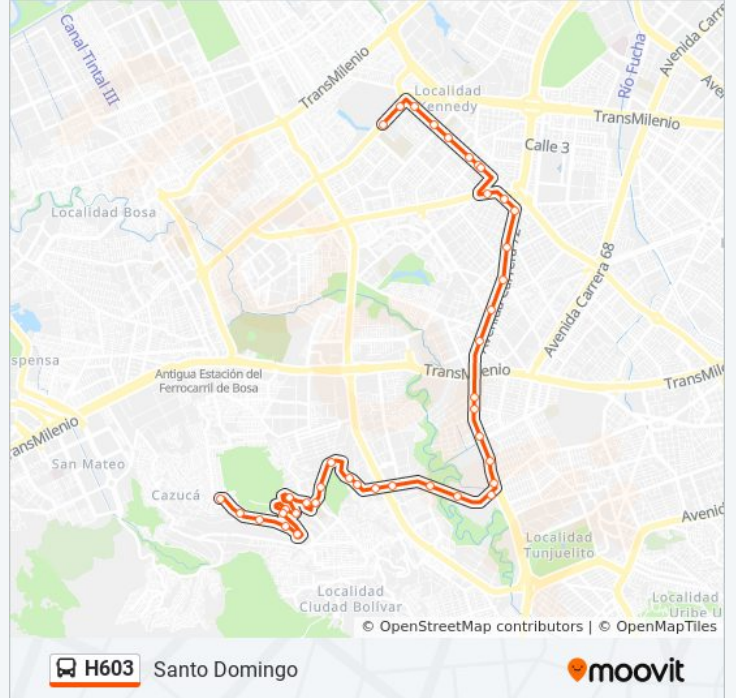

Br. El Progreso I Sector (Av. Boyacá - CI 40 Sur) (B)

Cai Las Delicias (Av. Boyacá - CI 44 Sur) (B)

Br. Rincón De Venecia (Av. Boyacá - Dg 49 Sur) (B)

**Horario de la línea H603 de SITP**

Santo Domingo Horario de ruta:

Conjunto Residencial Los Robles (Cl 68f Sur - Av. J. Gaitán C.)

Br. Pinos Del Sur (Cl 68f Sur - Tv 70c)

Br. El Peñón Del Cortijo (Dg 68 Sur - Kr 71f)

Br. Sierra Morena Cl 69f Sur (Tv 60 - Cl 69f Sur)

Br. Sierra Morena (Tv 60 - Dg 72 Sur)

Br. Sierra Morena (Dg 73c Sur - Tv 73b)

Br. Sierra Morena Tv 73j (Dg 73c Sur - Tv 73j)

Br. Sierra Morena (Dg 75 Sur - Tv 73c)

Br. Sierra Morena Tv 73h Bis (Dg 75a Sur - Tv 73h Bis)

Br. Sierra Morena (Cl 75b Sur - Tv 73h)

Br. Sierra Morena (Cl 75b Sur - Tv 57)

Fundación Baruc (Cl 75d Sur - Kr 73b)

Br. Santa Viviana (Cl 75d Sur - Kr 74f)

Br. Santa Viviana (Dg 75d Sur - Tv 75h)

Br. Santo Domingo (Cl 68b Sur - Kr 77b)

Los horarios y mapas de la línea H603 de SITP están disponibles en un PDF en [moovitapp.com](https://moovitapp.com). Utiliza [Moovit App](#) para ver los horarios de los autobuses en vivo, el horario del tren o el horario del metro y las indicaciones paso a paso para todo el transporte público en Bogotá.