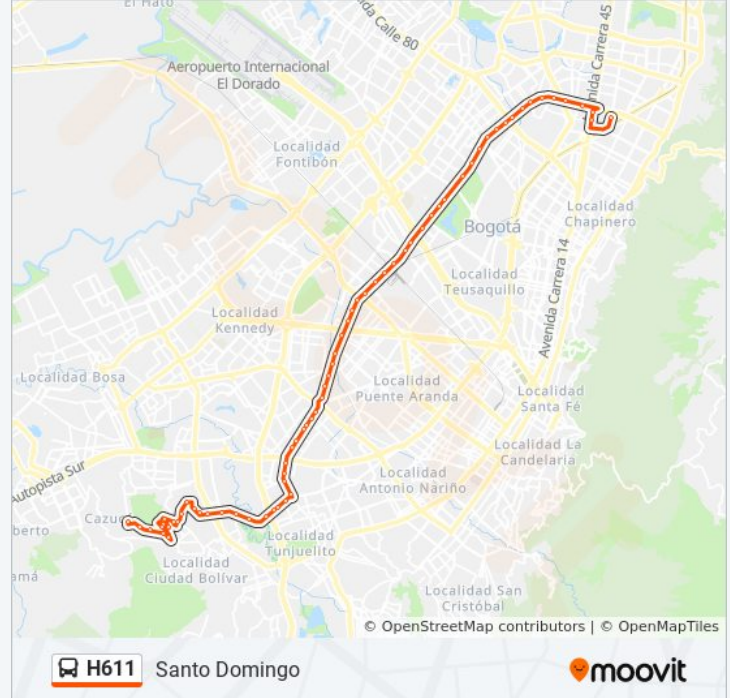

Banco De La República Central De Efectivo (Ak 68 - Ac 26) (B)

Colsanitas (Ak 68 - Av. Esperanza) (B)

Zona Industrial Sredni (Ak 68 - CI 22a) (B)

Br. Montevideo (Ak 68 - CI 20) (B)

Br. Granjas De Techo (Ak 68 - CI 18) (B)

Avenida Calle 13 (Ak 68 - Ac 13) (B)

Br. Lusitania (Ak 68 - CI 12a) (B)

Br. Lusitania (Ak 68 - CI 11) (B)

Colegio Nicolás Esguerra (Ak 68 - CI 9) (B)

Avenida Américas (Ak 68 - CI 4g) (B)

Br. La Igualdad (Ak 68 - Ac 3) (B)

Br. Hipotecho Sur (Ak 68 - CI 1 Sur) (B)

Br. Villa Claudia (Ak 68 - CI 9b Sur) (B)

Br. Villa Adriana (Ak 68 - CI 14 Sur) (B)

Br. Provivienda Oriental (Ak 68 - CI 23 Sur) (B)

Br. Alquería La Fragua (Ak 68 - CI 30 Sur) (B)

Br. Alquería La Fragua CI 34 Sur (Ak 68 - CI 35a Sur) (B)

Br. Alquería La Fragua (Ak 68 - CI 37 Sur) (B)

Br. Alquería La Fragua (Ak 68 - CI 38 Sur) (B)

Br. Alquería La Fragua (Ak 68 - CI 38h Sur) (B)

Br. Alquería La Fragua II (Ak 68 - CI 39g Sur) (B)

Br. Venecia (Kr 53 - CI 45 Sur) (B)

Urbanización La Laguna (Kr 53 - Dg 48 Sur) (B)

Urbanización El Claret (CI 51 Sur - Kr 38) (B)

Br. Fátima (CI 51 Sur - Kr 34) (B)

Colegio La Presentación Fátima (Av. J. Gaitán C. - Dg 50 Sur)

Br. San Vicente (Av. J. Gaitán C. - CI 54 Sur)

Br. San Vicente (Av. J. Gaitán C. - Av. Boyacá)

Br. Muzú (Av. J. Gaitán C. - Dg 58 Sur) (B)

Hogar Luis Amigó (Av. J. Gaitán C. - CI 58 Sur)

Urbanización Kalamary (Av. J. Gaitán C. - CI 58b Sur) (B)