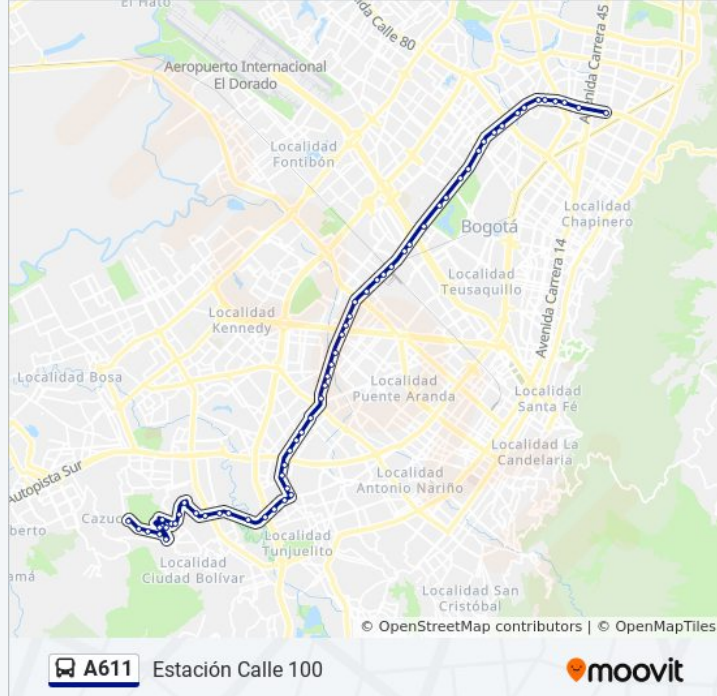

Información de la línea A611 de SITP**Dirección:** Estación Calle 100**Paradas:** 61**Duración del viaje:** 105 min**Resumen de la línea:**

Br. Muzú (Av. J. Gaitán C. - Av. Boyacá) (B)

Br. San Vicente (Av. J. Gaitán C. - Cl 53b Sur)

Avenida Calle 13 (Ak 68 - Cl 12a) (B)

Avenida Calle 17 (Ak 68 - Ac 13) (B)

Br. Centro Industrial (Ak 68 - Ac 17) (B)

Br. Centro Industrial (Ak 68 - Cl 20) (B)

Br. Ciudad Salitre Suroriental (Ak 68 - Cl 22a) (B)

Imprenta Nacional De Colombia (Ak 68 - Av. Esperanza) (B)

Banco De La República Central De Efectivo (Ak 68 - Ac 26) (B)

Br. Salitre Greco (Ak 68 - Cl 45) (B)

Parque Metropolitano Simón Bolívar (Ak 68 - Cl 51) (B)

Parque Metropolitano Simón Bolívar (Ak 68 - Ac 63) (B)

Parque El Salitre (Ak 68 - Ac 63) (B)

Parque Aquapark (Ak 68 - Ac 66) (B)

Br. José Joaquín Vargas (Ak 68 - Cl 67f Bis) (B)

Parque Metrópolis (Ak 68 - Cl 73) (B)