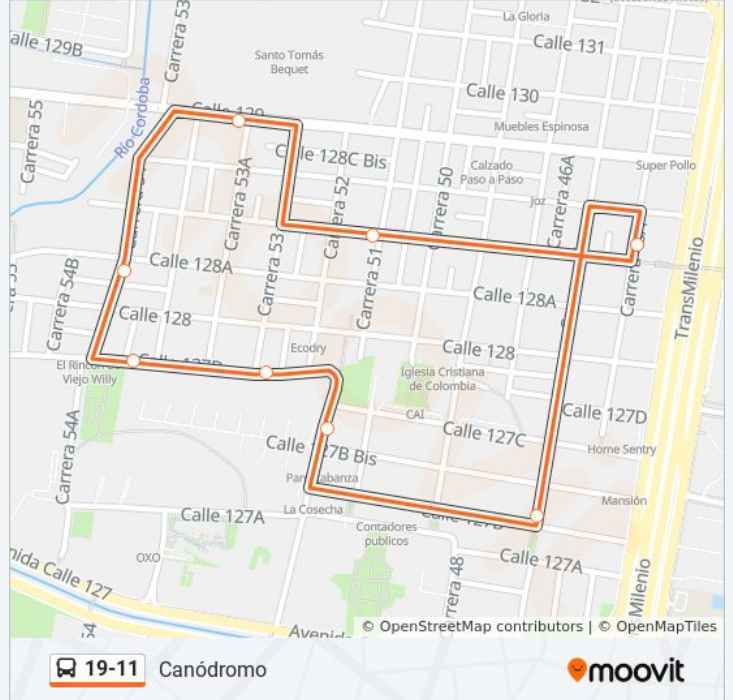

19-11

Canódromo

Usa La App

La línea 19-11 de SITP (Canódromo) tiene una ruta. Sus horas de operación los días laborables regulares son:

(1) a Canódromo: 4:00 - 23:00

Usa la aplicación Moovit para encontrar la parada de la línea 19-11 de SITP más cercana y descubre cuándo llega la próxima línea 19-11 de SITP

Sentido: Canódromo

9 paradas

[VER HORARIO DE LA LÍNEA](#)

Estación Prado (Kr 45a - CI 128b)

Br. Canódromo (Kr 46 - CI 127b)

Br. Niza IX (Kr 51a - CI 127b Bis)

Br. Prado Sur (CI 127d - Kr 52a)

Br. Prado Veraniego Sur (CI 127d - Kr 53c)

Br. Prado Veraniego Sur (Kr 54 - CI 128a)

Carrera 53a (CI 129 - Kr 53a)

Br. Prado Veraniego Sur (CI 128b - Kr 51)

Estación Prado (Kr 45a - CI 128b)

Horario de la línea 19-11 de SITP

Canódromo Horario de ruta:

lunes	4:00 - 23:00
martes	4:00 - 23:00
miércoles	4:00 - 23:00
jueves	Sin Servicio
viernes	Sin Servicio
sábado	5:00 - 22:30
domingo	Sin Servicio

Información de la línea 19-11 de SITP**Dirección:** Canódromo**Paradas:** 9**Duración del viaje:** 12 min**Resumen de la línea:**