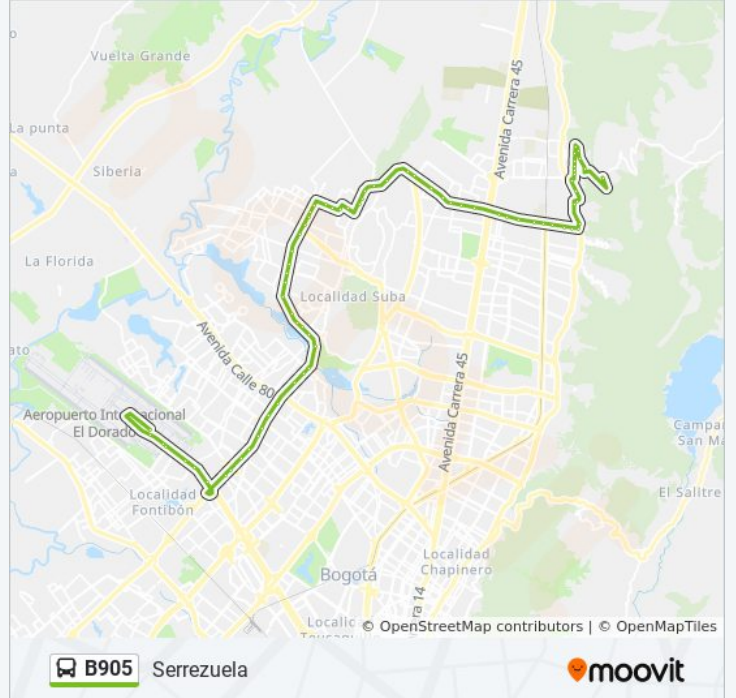

Br. La Serena (Av. C. De Cali - Ac 90)

Br. La Serena (Av. C. De Cali - Ac 90)

Br. Los Cerezos (Av. C. De Cali - Kr 91)

Humedal Juan Amarillo (Av. C. De Cali - Kr 93)

Br. Rincón De Suba (Av. C. De Cali - Kr 93c)

Br. Rincón De Suba (Av. C. De Cali - Kr 95a)

Horario de la línea B905 de SITP

Serrezuela Horario de ruta:

lunes	4:00 - 23:00
martes	4:00 - 23:00
miércoles	4:00 - 23:00
jueves	5:00 - 22:00
viernes	5:00 - 22:00
sábado	4:00 - 23:00
domingo	5:00 - 22:00

Información de la línea B905 de SITP

Dirección: Serrezuela

Paradas: 72

Duración del viaje: 114 min

Resumen de la línea:

Br. San Cayetano (Av. C. De Cali - Kr 98)
Br. Lech Walesa (Av. C. De Cali - CI 128b)
Br. Lago De Suba (Av. C. De Cali - CI 130)
Br. Lago De Suba (Av. C. De Cali - CI 131b)
Br. Potrerillo (Av. C. De Cali - CI 133f)
Br. Costa Azul (Av. C. De Cali - CI 139)
Parque El Poa (Av. C. De Cali - CI 142)
Portal De Suba (Av. C. De Cali - Av. Suba)
Br. Turingia (Av. C. De Cali - CI 150c)
Br. Turingia II (Av. C. De Cali - CI 151c)
Br. Tuna Baja Las Flores (Av. C. De Cali - CI 152c)
Parque Residencial Nueva Suba (Ac 153 - Kr 101a)
Br. El Pino (Ac 153 - Kr 100)
Br. Campanella (Kr 97b - Ac 153)
Br. Campanella (CI 154a - Kr 94)
led Tuna Alta Sede C (Kr 92 - CI 156)
Br. Tuna Alta (Kr 92 - CI 157a)
Ced El Salitre - Suba (Kr 92 - CI 165)
Br. Suba Salitre (CI 170 - Kr 93)
Conjunto Residencial El Monte (Ac 170 - Kr 90)
Carrera 78 (Ac 170 - Kr 78)
Br. Iragua (Ac 170 - Av. Boyacá)
Parque San José De Bavaria (Ac 170 - Kr 65)
Colegio San Tarsicio (Ac 170 - Av. Villas)
Colegio San Simón (Ac 170 - Kr 56) (B)
Uniagraria (Ac 170 - Kr 54a) (B)
Br. Granada Norte (Ac 170 - Kr 49b) (B)
Avenida Calle 170 (Ac 170 - Kr 21a)
Br. Toberín (Ac 170 - Kr 19a)
Colegio San Façon (Ac 170 - Kr 17a)
Carrera 14 (Ac 170 - Kr 14)