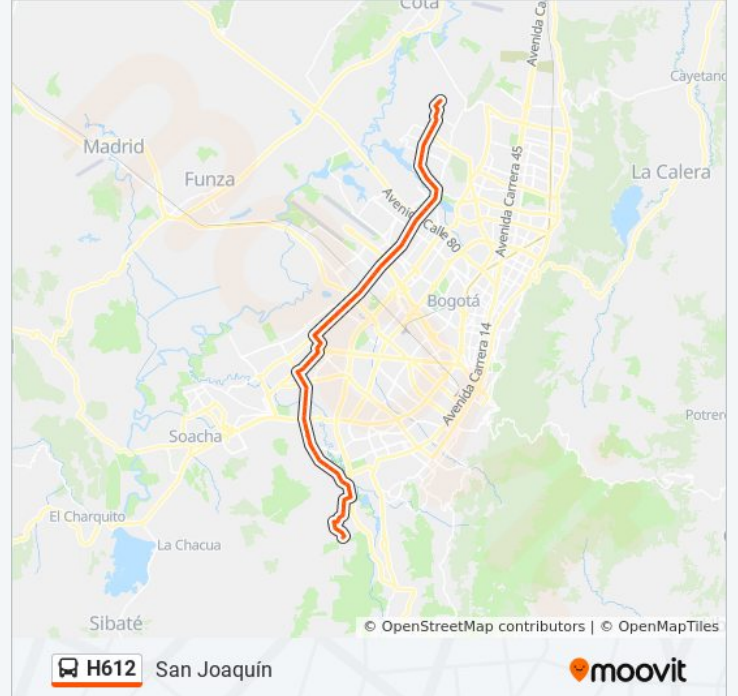

### Sentido: San Joaquín

79 paradas

[VER HORARIO DE LA LÍNEA](#)

Parque Aures II (Kr 106 - CI 130c)  
Avenida Calle 132 (Kr 106 - CI 131b)  
Br. Aures II (Ac 132 - Kr 105a) (A)  
Br. Aures II (Av. C. De Cali - CI 131b)  
Br. Aures II (Av. C. De Cali - CI 129d)  
Br. Lech Walesa (Av. C. De Cali - CI 128c)  
Br. San Cayetano (Av. C. De Cali - Kr 99a)  
Br. San Cayetano (Av. C. De Cali - Kr 93c)  
Br. Rincón De Suba (Av. C. De Cali - Kr 93)  
Br. Los Cerezos (Av. C. De Cali - Kr 91)  
Br. Los Cerezos (Av. C. De Cali - CI 90a)  
Br. Los Cerezos (Av. C. De Cali - CI 87)  
Br. Los Cerezos (Av. C. De Cali - CI 82a Bis)  
Conjunto Residencial Florencia (Av. C. De Cali - CI 75a)  
Br. Florencia (Av. C. De Cali - CI 72b)  
Br. Florida Blanca (Av. C. De Cali - CI 71a)  
Br. Florida Blanca (Av. C. De Cali - CI 70)  
Br. Florida Blanca (Av. C. De Cali - CI 68) (A)  
Br. Pinar De Los Álamos (Av. C. De Cali - CI 65 Bis)  
Br. La Isabela I Etapa (Av. C. De Cali - CI 64g)

Avenida Ferrocarril (Av. C. De Cali - Ac 22)

Centro Comercial Hayuelos (Av. C. De Cali - CI 20) (A)

Br. El Vergel (Av. C. De Cali - CI 18)

Río Fucha (Av. C. De Cali - CI 15a) (A)

Uniagustiniana (Av. C. De Cali - Ac 12) (A)

Br. Villa Nelly III Los Alisos (Av. A. Mejía - CI 42c Sur)

Br. Nuevo Kennedy (Av. V/cio - Kr 79b)

Br. Pastrana (Av. V/cio - Tv 78h)

Br. Tocarema (Av. V/cio - Kr 78a)

Urbanización Lago De Timiza (Av. V/cio - CI 45 Sur)

Br. Olarte (Av. V/cio - CI 54a Sur)

Br. Olarte (Av. V/cio - CI 56d Sur)

Urbanización Gecolsa (Av. V/cio - CI 57h Sur)

Br. Rafael Escamilla (Av. V/cio - Auto Sur)

Br. Balmoral (Av. V/cio - Cl 62b Sur)

Br. El Ensueño (Av. V/cio - Cl 68 Sur)