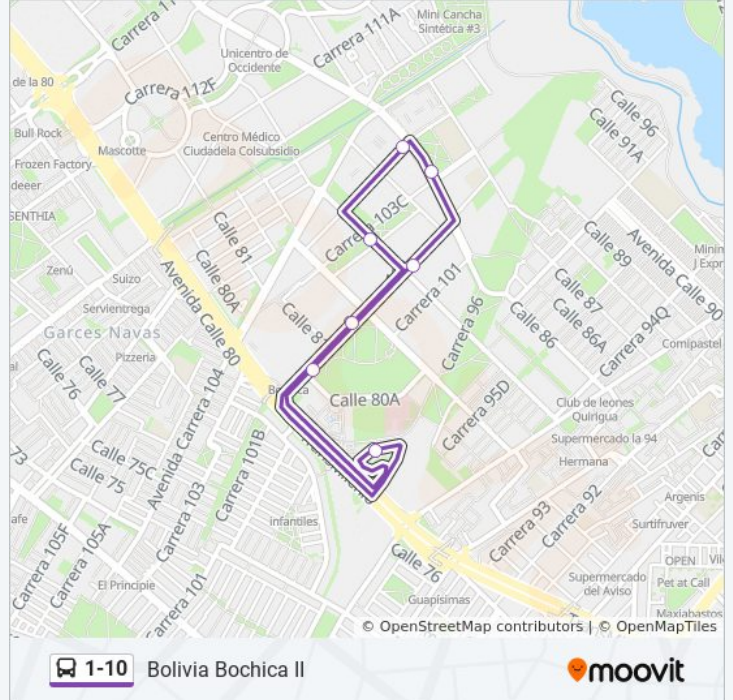

1-10

Bolivia Bochica II

Usa La App

La línea 1-10 de SITP (Bolivia Bochica II) tiene una ruta. Sus horas de operación los días laborables regulares son:

(1) a Bolivia Bochica II: 4:30 - 23:59

Usa la aplicación Moovit para encontrar la parada de la línea 1-10 de SITP más cercana y descubre cuándo llega la próxima línea 1-10 de SITP

**Sentido: Bolivia Bochica II**

8 paradas

[VER HORARIO DE LA LÍNEA](#)

Portal De La 80

Parque San Andrés (Kr 102 - CI 80a)

Br. Bochica IV Etapa (Kr 102 - CI 83)

Br. Bolivia Oriental (Dg 86a - Kr 103c)

Br. Bolivia Oriental II Etapa (Kr 103d - CI 86)

Br. Bochica II (CI 83 - Kr 103b)

Br. Bochica III (Kr 102 - CI 82)

Portal De La 80

**Horario de la línea 1-10 de SITP**

Bolivia Bochica II Horario de ruta:

lunes	4:30 - 23:59
martes	4:30 - 23:59
miércoles	4:30 - 23:59
jueves	4:30 - 23:30
viernes	4:30 - 23:30
sábado	4:30 - 23:59
domingo	4:30 - 23:30

**Información de la línea 1-10 de SITP****Dirección:** Bolivia Bochica II**Paradas:** 8**Duración del viaje:** 11 min**Resumen de la línea:**

Los horarios y mapas de la línea 1-10 de SITP están disponibles en un PDF en [moovitapp.com](https://moovitapp.com). Utiliza [Moovit App](#) para ver los horarios de los autobuses en vivo, el horario del tren o el horario del metro y las indicaciones paso a paso para todo el transporte público en Bogotá.