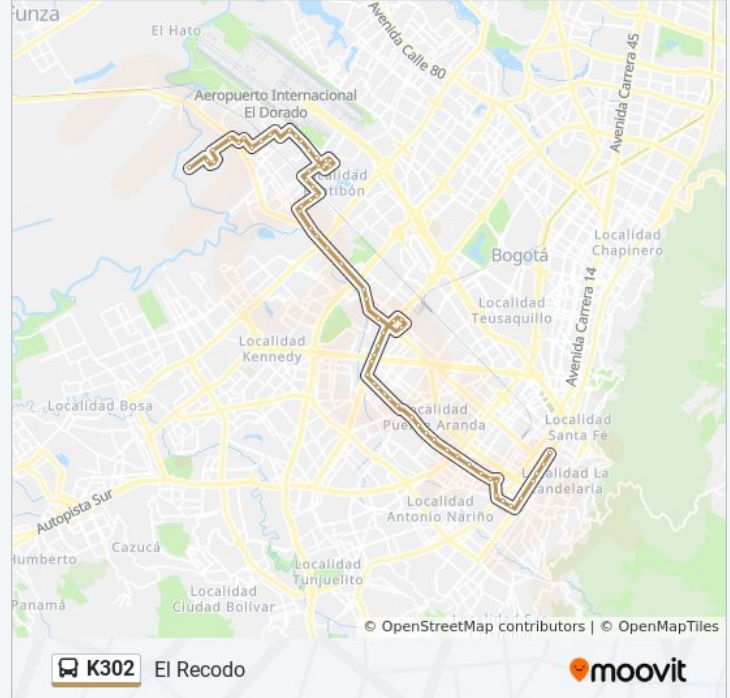

Br. San Gabriel (Ac 3 - Kr 60)

Br. La Pradera (Ac 3 - Kr 66a)

Avenida Américas (Ak 68 - Cl 4g) (A)

Br. Salazar Gómez (Ak 68 - Cl 9) (C)

Colegio Nicolás Esguerra (Ak 68 - Cl 9a) (C)

Avenida Calle 13 (Ak 68 - Cl 12a) (C)

Avenida Calle 17 (Ak 68 - Ac 13) (C)

Br. Centro Industrial (Ac 17 - Kr 65b)

Zona Industrial Puente Aranda (Kr 65b - Cl 14)

Br. Granjas De Techo (Av. Centenario - Kr 65)

Br. Montevideo (Av. Centenario - Kr 68b)

Br. Franco (Av. Centenario - Kr 69b)

Br. Ciudad Hayuelos (Av. Centenario - Kr 78g)

Br. Ciudad Hayuelos (Av. Centenario - Av. C. De Cali)

Br. El Vergel (Av. C. De Cali - Cl 18)

Centro Comercial Hayuelos (Av. C. De Cali - Cl 20)

Br. Baleares (Av. C. De Cali - Cl 22f)

Br. Modelia Occidental (Av. C. De Cali - Cl 23a Bis)

Br. Rincón De Modelia (Av. C. De Cali - Av. Esperanza)

Br. Bosque De Modelia (Av. C. De Cali - Cl 23c)

Br. Villa Del Pinar (Av. C. De Cali - Av. Esperanza)

Urbanización Villas Del Pinar (Av. Esperanza - Kr 90)

Humedal De Capellanía (Av. Esperanza - Kr 95a)

Urbanización La Cofradía (Av. Esperanza - Kr 96)

Br. Ferrocaja (Ak 97 - Cl 23j Bis)

Salón Comunal Arabia (Cl 23g - Kr 98)

Br. La Cabaña Fontibón (Cl 23g - Kr 101b)

led La Cabaña (Cl 23g - Kr 104b)

Br. Los Cábulos (Cl 23g - Kr 108)

Br. Versalles Fontibón (Cl 23g - Kr 111)