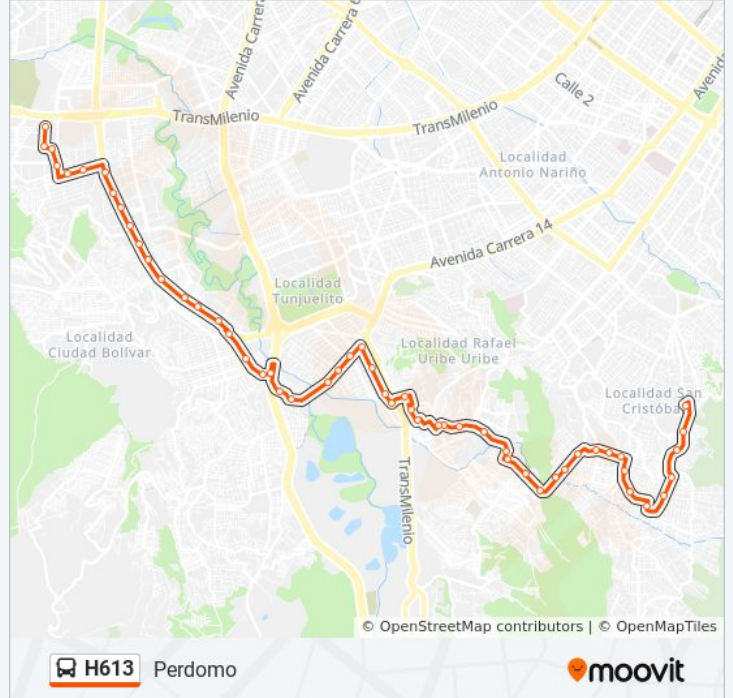

Br. La Victoria (CI 40 Sur - Kr 3 Este)

Br. Las Guacamayas (Dg 39 Sur - Kr 1d Este)

Br. San Martín De Loba (Kr 1a - CI 41 Sur)

Quebrada La Chiguaza (Kr 1a - CI 43a Sur)

Br. Península (Tv 1 Bis - CI 47 Sur)

Información de la línea H613 de SITP

Dirección: Perdomo

Paradas: 58

Duración del viaje: 72 min

Resumen de la línea:

Parque Marruecos (Kr 5u - Cl 49c Sur)
Br. Molinos Del Sur (Dg 49g Bis Sur - Kr 5z)
Br. El Pensil (Cl 50 Sur - Kr 7)
Parque Público Avenida Caracas (Kr 10 - Cl 49h Sur) (A)
Br. Abraham Lincoln (Kr 10 - Cl 52 Sur)
Ced Rufino José Cuervo (Cl 52 Sur - Kr 11a)
Hospital Tunjuelito II Nivel (Cl 52 Sur - Kr 14)
Br. Tunjuelito (Cl 52 Sur - Kr 16)
Br. San Carlos (Kr 16b - Cl 54 Sur)
Br. San Carlos (Kr 16b - Cl 55a Sur)
Br. San Benito (Kr 16b - Cl 58 Sur)
Br. Meissen (Ac 60g Sur - Kr 17)
Br. Meissen (Ac 60g Sur - Kr 18c)
Br. San Benito (Av. Boyacá - Cl 60 Sur) (B)
Br. Lucero Alto (Dg 62 Sur - Kr 19a)
Br. Las Acacias (Dg 62 Sur - Kr 20a)
Br. Las Acacias (Dg 62 Sur - Kr 22a)
Br. El Chircal Sur (Av. V/cio - Kr 22g) (A)
Cade Ciudad Bolívar (Av. V/cio - Tv 32) (A)
Br. Arborizadora Baja (Av. V/cio - Kr 37c) (A)
Br. Arborizadora Baja (Av. V/cio - Kr 44) (A)
Br. Verona (Av. V/cio - Kr 48) (A)
Universidad Distrital (Av. V/cio - Kr 49c) (A)
Br. El Ensueño (Av. V/cio - Tv 63)
Br. Ciudadela El Ensueño (Av. V/cio - Tv 69)
Br. El Ensueño (Av. V/cio - Tv 70d)
Br. Madelena (Av. V/cio - Cl 63 Sur)
Br. Ismael Perdomo (Cl 63 Sur - Kr 70g) (A)
Br. Ismael Perdomo (Cl 63 Sur - Kr 71f)
Br. Barlovento (Kr 72 - Cl 62d Sur)
Br. Galicia (Cl 60a Sur - Kr 72)
Br. Galicia (Cl 60a Sur - Kr 73)