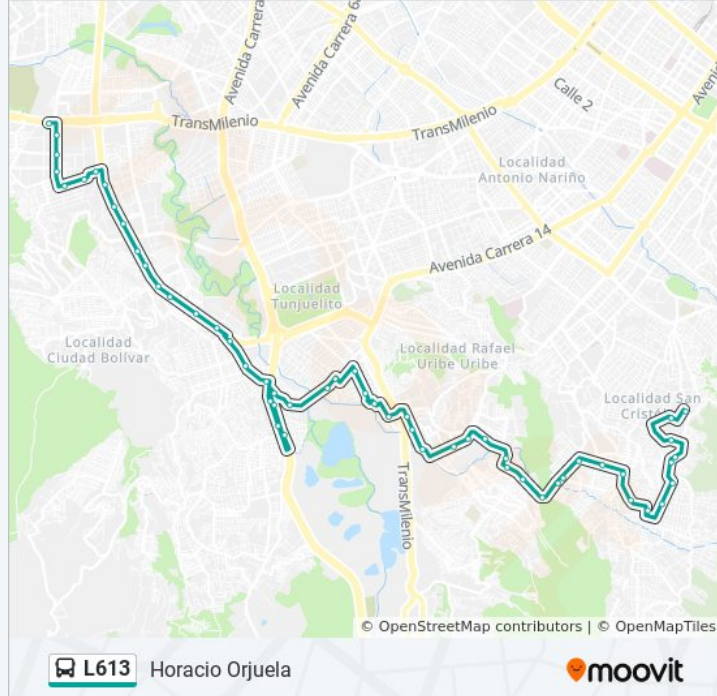

Ied Rufino José Cuervo (Cl 53a Sur - Kr 11a)

Br. Abraham Lincoln (Cl 53 Sur - Kr 9)

Centro Comercial Caracas (Cl 50a Sur - Kr 9) (A)

Br. Molinos Del Sur (Cl 50a Sur - Kr 5z)

Br. La Picota (Dg 50 Sur - Kr 5p)

Br. Marruecos (Kr 5i - Cl 49a Sur)

Urbanización Marruecos II Sector (Kr 5i - Cl 48r Sur)

Salón Comunal Bosques De Bari (Cl 48p Sur - Tv 5d)

Ied Colombia Viva (Kr 5 - Cl 48p Bis B Sur)

Br. Los Molinos II Sector (Cl 48q Bis Sur - Kr 4)

Instituto Los Ángeles (Cl 48q Bis Sur - Kr 2b) (A)

Parque Entrenubes (Kr 1 - Cl 48p Sur)

Br. La Península (Tv 1 Bis - Cl 47 Sur)

Quebrada La Chiguaza (Kr 1a - Cl 43a Sur)

Br. San Martín De Loba (Kr 1a - Cl 41 Sur)

Br. San Martín De Loba (Cl 41 Sur - Kr 2 Este)

Calle 41 Sur (Kr 4 Este - Cl 41 Sur)

Br. La Gloria (Dg 43a Sur - Kr 6a Este)

Br. La Gloria (Kr 9 Este - Cl 43b Sur)

Br. Altamira (Kr 11 Este - Cl 42b Sur)

Br. San José Suroriental (Kr 11 Este - Cl 39 Sur)