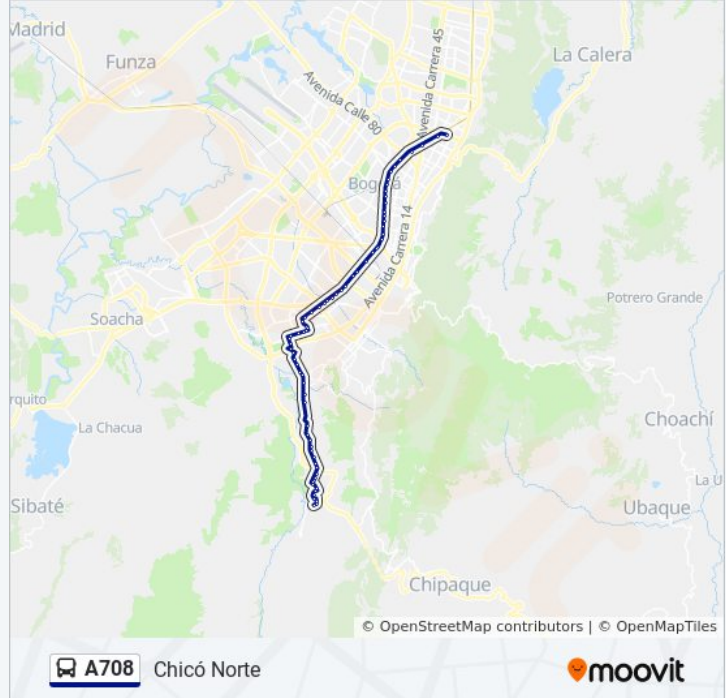

Ladrillera Santafé (Av. Caracas - CI 65 Sur) (A)
Ladrillera Santafé (Av. Caracas - CI 56 Sur)
Escuela De Artillería No. 13 (Av. Caracas - Tv 5d)
Br. Molinos I Sector (Av. Caracas - Kr 6)
Estación Molinos (Av. Caracas - Kr 7)
Br. El Playón (Av. Caracas - Kr 11)
Br. Marco Fidel Suárez (Av. Caracas - Kr 14a)
Br. El Puerto La Loma De San Carlos (Av. Caracas - Dg 51 Sur)
Br. Santa Lucía Sur (Dg 48 Sur - Tv 18c)
Hospital El Tunal (Kr 20 Bis - CI 48c Sur) (B)
Br. Tunal Oriental (CI 47b Sur - Kr 22) (A)
Br. Tunal Oriental (CI 47b Sur - Tv 23a) (A)
led Rafael Uribe (Ak 24 - CI 46 Sur) (A)
Parroquia San Luis Gonzaga (Ak 24 - CI 42 Sur)
Br. Quiroga (Ak 24 - CI 40 Sur)
Br. Quiroga (Ak 24 - Ac 36 Sur)
Br. Bravo Páez (CI 36 Sur - Kr 24)
Br. Bravo Páez (Dg 36 Sur - Kr 25)
Br. Bravo Páez (CI 38a Sur - Kr 29)
Br. Bravo Páez (Kr 31 - CI 37 Sur)
Br. Eduardo Frei (Av. NQS - Dg 30b Sur)
Br. Santander Sur (Av. NQS - CI 27 Sur)
Br. La Fragua (Av. NQS - CI 17 Sur)
Parque La Fragua (Ak 30 - CI 15 Sur)
Br. Santa Isabel (Av. NQS - Ac 8 Sur)
Br. Santa Isabel (Av. NQS - CI 1d)
Br. Santa Isabel (Av. NQS - CI 2)
Estación Comuneros (Av. NQS - CI 4a)
Estación Ricaurte (Av. NQS - CI 9)
Br. Ricaurte (Av. NQS - CI 11)
Estación Paloquemao (Av. NQS - CI 17a)
Colseguros (Av. NQS - CI 22a)