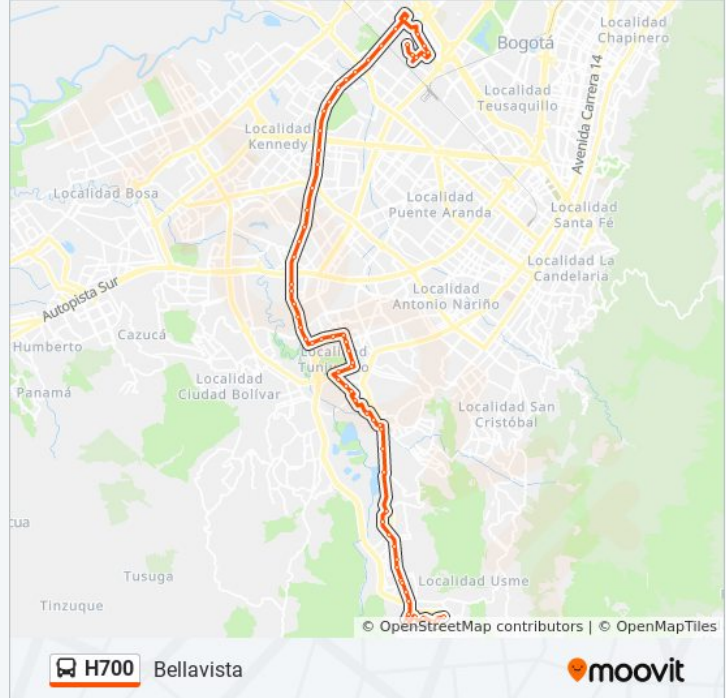

Mayo) (B)

Parroquia San Cayetano (Av. Boyacá - Cl 37c Sur) (B)

Ied Alfonso López Pumarejo (Av. Boyacá - Cl 39b Sur) (B)

Br. El Progreso I Sector (Av. Boyacá - Cl 40 Sur) (B)

Cai Las Delicias (Av. Boyacá - Cl 44 Sur) (B)

Br. Rincón De Venecia (Av. Boyacá - Dg 49 Sur) (B)

Parque Lagunetas (Av. Boyacá - Dg 51 Sur) (B)

Colmotores (Av. Boyacá - Dg 53 Sur) (B)

Colmotores (Av. Boyacá - Kr 35) (B)

Avenida Jorge Gaitán Cortes (Av. Boyacá - Kr 33) (B)

Br. Arborizadora Baja (Av. Boyacá - Kr 29) (B)

Br. Tunal Oriental (Kr 25 - Cl 55a Sur)

Colegio Marco Fidel Suarez (Kr 25 - Cl 52 Sur)

Calle 50 Sur (Kr 25 - Cl 52b Sur)

Centro Integral José María Córdoba (Cl 48b Sur - Kr 24d)

Cai Tunal (Cl 48b Sur - Kr 24) (A)

Inem Santiago Pérez (Cl 48b Sur - Kr 23) (A)

Hospital El Tunal (Cl 48b Sur - Kr 21) (A)

Estación Biblioteca (Av. V/cio - Cl 51 Sur) (A)

Estación Parque (Av. V/cio - Cl 55 Sur) (B)

Ied San Benito Abad (Cl 55 Sur - Kr 19)

Br. San Carlos (Cl 55 Sur - Kr 18)

Br. San Carlos (Cl 55 Sur - Kr 16c)

Br. Tunjuelito (Cl 55a Sur - Kr 13a)

Br. Tunjuelito (Cl 54 Sur - Kr 12a)

Ied Rufino José Cuervo (Cl 53a Sur - Kr 11a)

Br. Abraham Lincoln (Cl 53 Sur - Kr 9)

Alcaldía Local De Tunjuelito (Kr 7 - Cl 52 Sur)

Br. Molinos I Sector (Av. Caracas - Cl 51 Sur)

Escuela De Artillería No. 13 (Av. Caracas - Tv 5d)